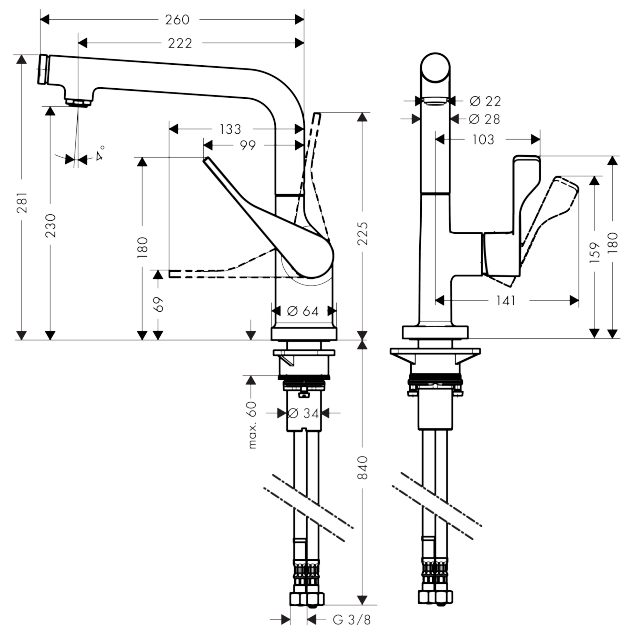

AXOR Citterio
Einhebel-Küchenmischer Select 230 mit Schwenkauslauf
 Oberfläche: **Polished Black Chrome** Artikelnummer: **39860330**

Merkmale

- ComfortZone 230
- Schwenkbereich einstellbar in 3 Stufen auf 110°, 150° oder 360°
- Normalstrahl
- Select-Knopf zum komfortablen An- und Abstellen des Wasserstrahls
- maximale Durchflussmenge bei 3 bar: 9 l/min
- Keramikmischsystem
- Temperaturbegrenzung einstellbar
- Rückflussverhinderer integriert
- für Durchlauferhitzer geeignet
- DVGW NW-6506BT0603
- P-IX 28880/IA

Technologie

Zertifikate / Nachhaltigkeit

Produktabbildung

Maßzeichnung

AXOR Citterio
Einhebel-Küchenmischer Select 230 mit Schwenkauslauf
Oberfläche: **Polished Black Chrome** Artikelnummer: **39860330**

Durchflussdiagramm