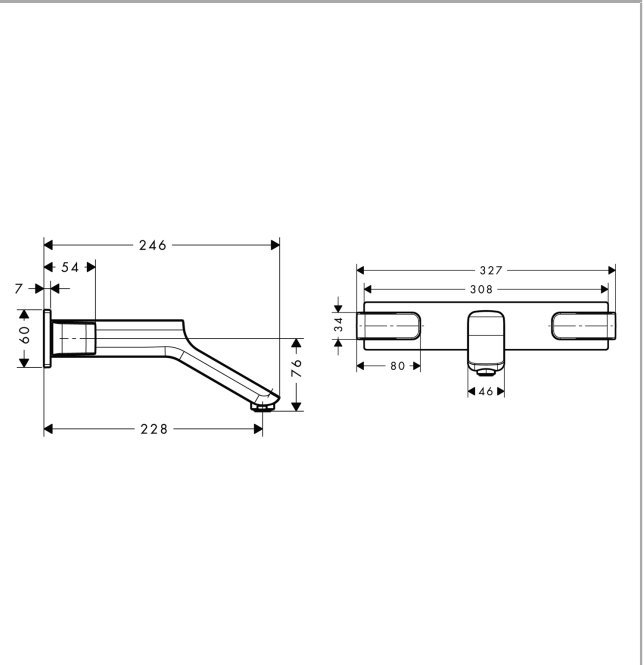

AXOR Urquiola
3-Loch Waschtischarmatur Unterputz für Wandmontage mit Auslauf 228 mm
 Oberfläche: **Chrom** Artikelnummer: **11043000**

Beschreibung

Merkmale

- besteht aus: 3-Loch Waschtischarmatur Unterputz für Wandmontage, Ablaufgarnitur
- Ausladung: 228 mm
- Griffvariante: Bügelgriff
- Strahlart: Normalstrahl
- Maximale Durchflussmenge bei 3 bar: 5 l/min
- Keramikventile heiss/kalt 90°
- unverschliessbare Ablaufgarnitur
- Geräuschgruppe: I
- Durchflussklasse: O
- P-IX 19149/IO

Artikeldetails

Preis exkl. MwSt.

1004.00 CHF

Technologie

Produktabbildung

Maßzeichnung

Durchflussdiagramm

AXOR Urquiola
3-Loch Waschtischarmatur Unterputz für Wandmontage mit Auslauf 228 mm
 Oberfläche: **Chrom** Artikelnummer: **11043000**

Explosionszeichnung

Baujahr: >12/13

AXOR Urquiola
3-Loch Waschtischarmatur Unterputz für Wandmontage mit Auslauf 228 mm
 Oberfläche: **Chrom** Artikelnummer: **11043000**

Ersatzteilliste

Baujahr: >12/13

Pos.	Beschreibung	Artikelnummer	Preis	VE
1	Auslauf 220 mm	95195000	339.45 CHF	1
2	Luftsprudler M24x1 (5 l/min)	13185000	-	1
3	Madenschraube M6x10 DIN 916	96029000	3.25 CHF	1
4	Griff Kaltwasserseite	11498000	166.45 CHF	1
5	Griff Warmwasserseite	11497000	166.45 CHF	1
6	Griffadapter	95194000	45.85 CHF	1
7	Schnappeinsatz mit Schraube	98932000	14.25 CHF	1
8	Rosette	95197000	209.70 CHF	1
9	Dichtung	97530000	5.40 CHF	1
10	Gewindehülsen Set	96393000	28.95 CHF	1
11	Anschlußnippel G½	97228000	45.85 CHF	1
12	O-Ring 16x2,5	98134000	3.25 CHF	1
13	O-Ring 9x2,5	98217000	3.25 CHF	1
14	Absperreinheit rechts schließend	94009000	36.95 CHF	1
15	Absperreinheit links schließend	94008000	36.95 CHF	1
a	Grundkörper	10303180	-	1
b	Luftsprudler M24x1 (3,5 l/min)	92508000	18.80 CHF	1
c	Luftsprudler M24x1 (4,5 l/min)	92877000	18.80 CHF	1
d	Luftsprudler schwenkbar M24x1 (5 l/min)	95928000	28.95 CHF	1