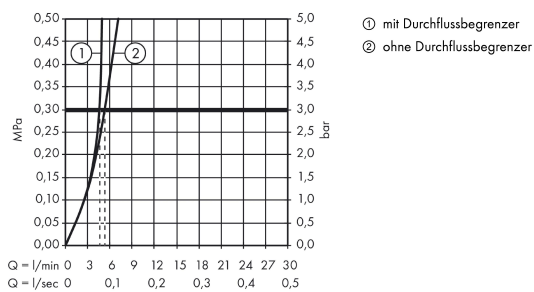

Artikeldetails

Preis exkl. MwSt.

1004.00 CHF

Technologie

Produktabbildung

Maßzeichnung

Durchflussdiagramm

AXOR Urquiola
3-Loch Waschtischarmatur Unterputz für Wandmontage mit Auslauf 228 mm
 Oberfläche: **Chrom** Artikelnummer: **11043000**