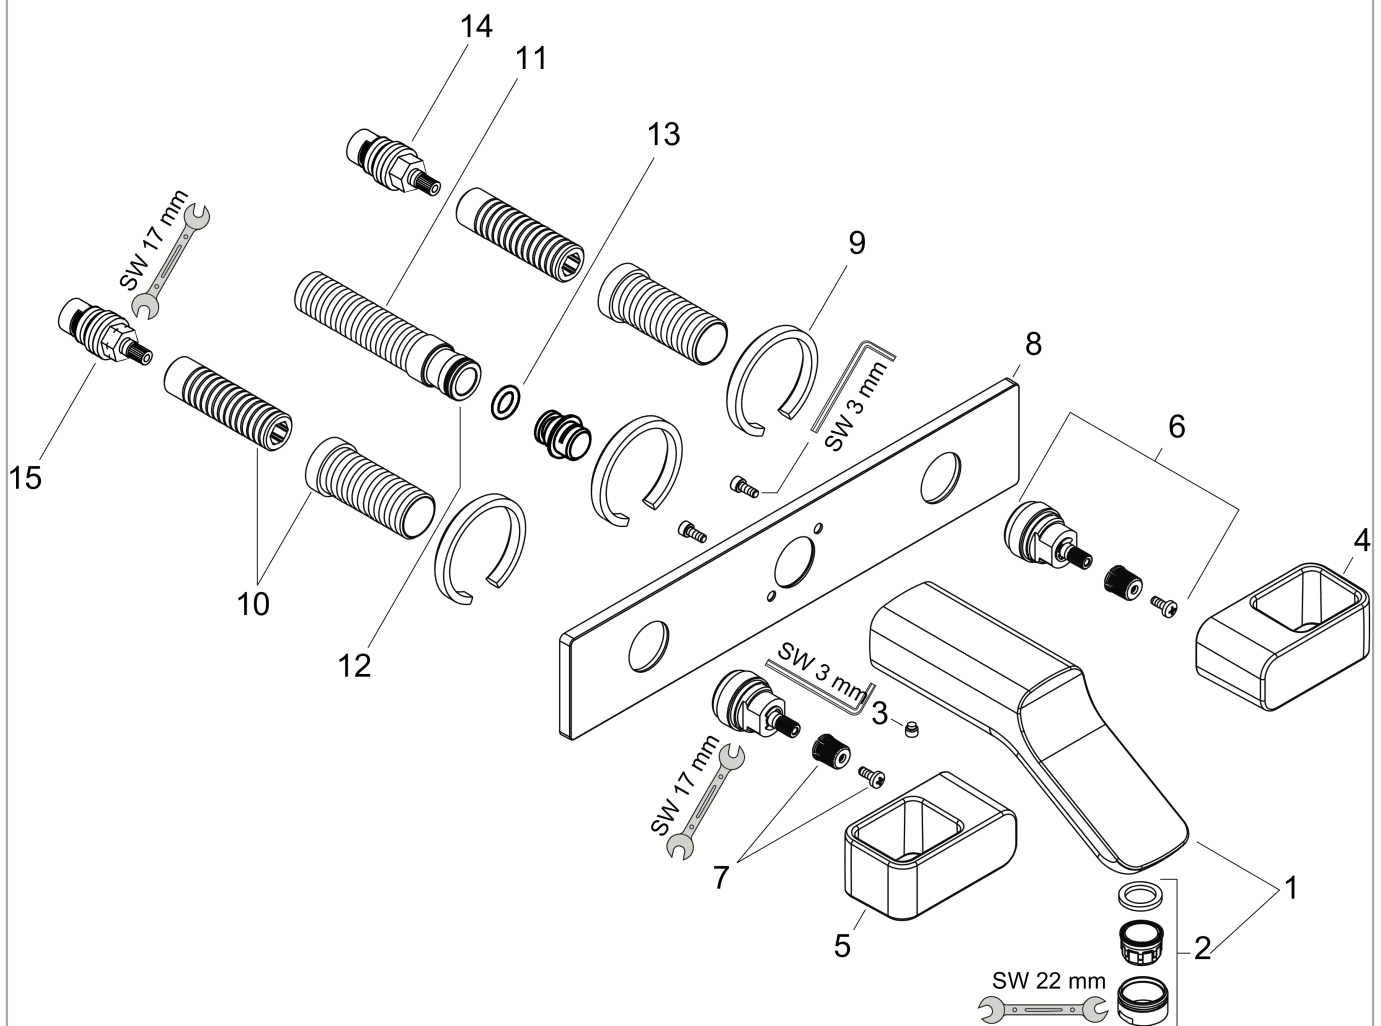

AXOR Urquiola
3-Loch Waschtischarmatur Unterputz für Wandmontage mit Auslauf 228 mm
 Oberfläche: **Chrom** Artikelnummer: **11043000**

Beschreibung

Merkmale

- besteht aus: 3-Loch Waschtischarmatur Unterputz für Wandmontage, Ablaufgarnitur
- Ausladung: 228 mm
- Griffvariante: Bügelgriff
- Strahlart: Normalstrahl
- Maximale Durchflussmenge bei 3 bar: 5 l/min
- Keramikventile heiss/kalt 90°
- unverschliessbare Ablaufgarnitur
- Geräuschgruppe: I
- Durchflussklasse: O
- P-IX 19149/IO

Artikeldetails

Preis exkl. MwSt.

1004.00 CHF

Technologie

Produktabbildung

Maßzeichnung

Durchflussdiagramm

AXOR Urquiola
3-Loch Waschtischarmatur Unterputz für Wandmontage mit Auslauf 228 mm
 Oberfläche: **Chrom** Artikelnummer: **11043000**

Explosionszeichnung

Baujahr: >12/13

AXOR Urquiola
3-Loch Waschtischarmatur Unterputz für Wandmontage mit Auslauf 228 mm
 Oberfläche: **Chrom** Artikelnummer: **11043000**

Ersatzteilliste

Baujahr: >12/13

Pos.	Beschreibung	Artikelnummer	Preis	VE
1	Auslauf 220 mm	95195000	339.45 CHF	1
2	Luftsprudler M24x1 (5 l/min)	13185000	-	1
3	Madenschraube M6x10 DIN 916	96029000	3.25 CHF	1
4	Griff Kaltwasserseite	11498000	166.45 CHF	1
5	Griff Warmwasserseite	11497000	166.45 CHF	1
6	Griffadapter	95194000	45.85 CHF	1
7	Schnappeinsatz mit Schraube	98932000	14.25 CHF	1
8	Rosette	95197000	209.70 CHF	1
9	Dichtung	97530000	5.40 CHF	1
10	Gewindehülsen Set	96393000	28.95 CHF	1
11	Anschlußnippel G½	97228000	45.85 CHF	1
12	O-Ring 16x2,5	98134000	3.25 CHF	1
13	O-Ring 9x2,5	98217000	3.25 CHF	1
14	Absperreinheit rechts schließend	94009000	36.95 CHF	1
15	Absperreinheit links schließend	94008000	36.95 CHF	1
a	Grundkörper	10303180	-	1
b	Luftsprudler M24x1 (3,5 l/min)	92508000	18.80 CHF	1
c	Luftsprudler M24x1 (4,5 l/min)	92877000	18.80 CHF	1
d	Luftsprudler schwenkbar M24x1 (5 l/min)	95928000	28.95 CHF	1