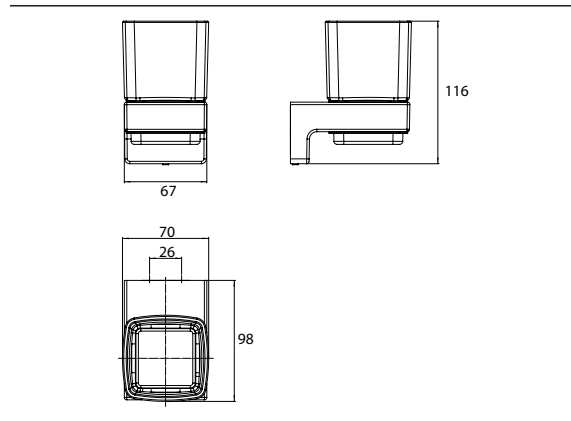

PRODUKTINFORMATION

Glashalter, Kristallglas satiniert chrom

Art.-Nr.3220 001 00

Wandmodell