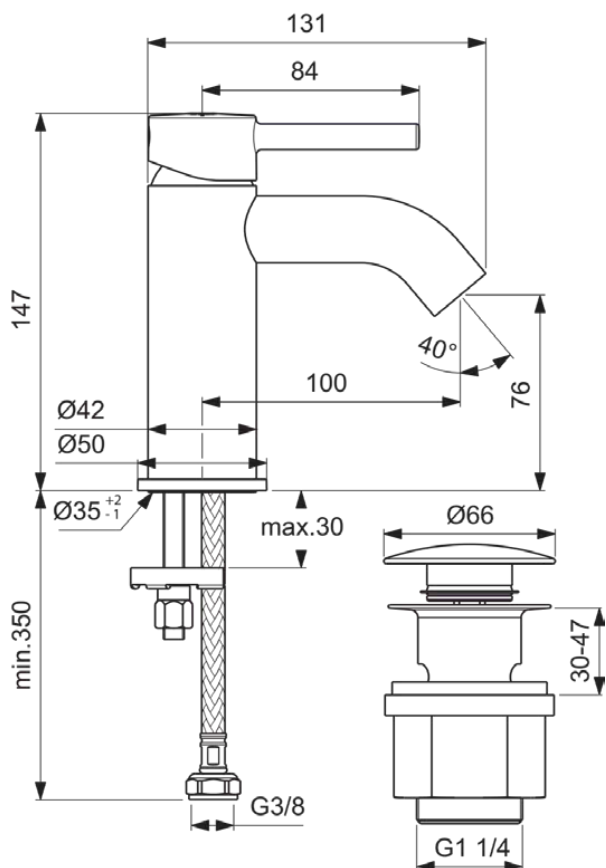

## BC822AA

CERALINE | Waschtischarmatur 50x100x147 mm in chrom, ohne Ablaufgarnitur | EasyFix, Verdeckter Strahlregler, Durchflussbegrenzer, EPD, SmartShine Oberfläche

### Allgemeine Informationen

Produktart	Waschtischarmatur
Marke	Ideal Standard
Kollektion	CERALINE
Farbcode	AA
Farbbeschreibung	Chrom
Oberflächenveredelung	glänzend
Maximale Höhe (mm)	147
Maximale Breite (mm)	50
Ausladung (mm)	135
Befestigungsart	EasyFix
EAN Code	3800861083993
Mit Environmental Product Declaration	Ja
Nettogewicht (kg)	1.21