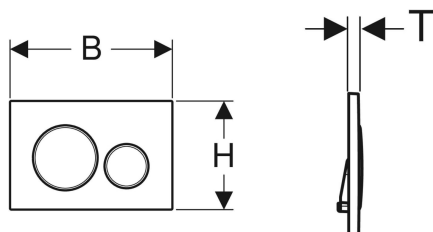

## Geberit Sigma20 Betätigungsplatte für 2-Mengen-Spülung

Beispielbild

### Verwendungszwecke

- Zur Spülauslösung bei Sigma UP-Spülkästen

### Eigenschaften

- Betätigung von vorne

### Technische Daten

Betätigungskraft | < 20 N

- 2 Drückerstangen

Art.-Nr.	Farbe / Oberfläche	Werkstoff	B	H	T	VE1	VE2	VE3
115.882.11.1	Platte und Tasten: weiß Designringe: weiß matt	Kunststoff	24.6 cm	16.4 cm	1.2 cm	1 St.	10 St.	