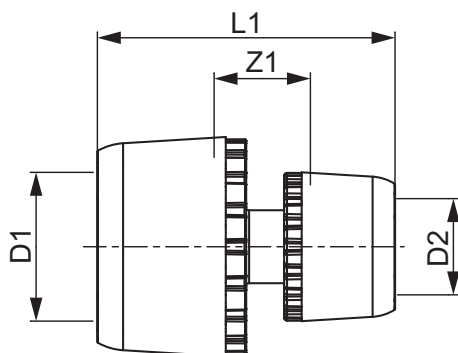

**TECElogo-Ax Kupplung reduziert, PPSU**

Artikelnummer: 8832304

Dimension: 32 x 20

Material: PPSU

LE 1: 5 St.

LE 2: 20 St.

Beschreibung:

Pressverbinder für TECElogo Rohre.

Vertriebsdaten:

Produktname: TECElogo-Ax Kupplung reduziert Dimension 32 x 20, PPSU

Warengruppe: 820

Produktgruppe: 1008200090

Dimension: 32 x 20

Z1: 17

L1: 52