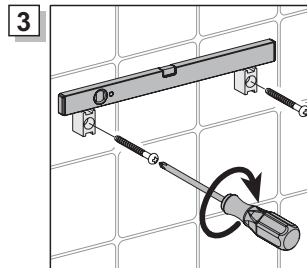

Teile-Nr.: 70768