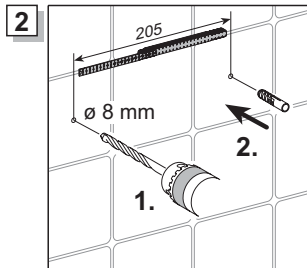

Teile-Nr.: 70768