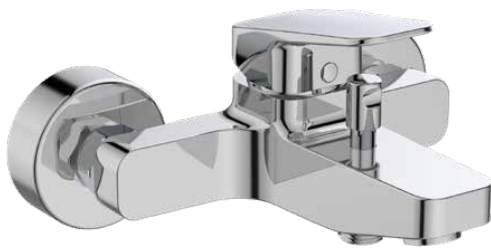

## BD256AA

CERAPLAN | Badearmatur AP 207x182x109 mm, 163 mm vertikaler Abstand bis Mitte Auslauf in chrom, 20.0 l/min (3 bar) | EPD, SmartShine Oberfläche, NF-zertifiziert

### Allgemeine Informationen

Produktkategorie:	Badearmaturen
Produktart:	Badearmatur AP
Marke:	Ideal Standard
Kollektion:	CERAPLAN
Designer:	Palomba Serafini Associati
Colour:	AA - Chrom
Oberflächenveredelung:	glänzend
Maximale Höhe (mm):	109
Maximale Breite (mm):	207
Ausladung (mm):	182 - 187
Befestigungsart:	S-Anschluss
Nettogewicht (kg):	2.39
EAN Code:	3800861103974

### Produktspezifikationen

Anzahl der Rosette(n):	2
Anzahl der Griffe:	1
Farbcode:	AA
Farbbeschreibung:	chrom
Cool Body Technologie:	Nein
Absperrbare S-Anschlüsse:	Nein
Einstellbar Spülzeit:	Nein
Griffposition:	Oben
Niederdruckmodell:	Nein
Material:	Metall
Materialspezifikation:	Messing
Maximaler Durchfluss bei 3 bar (l/min):	20.0