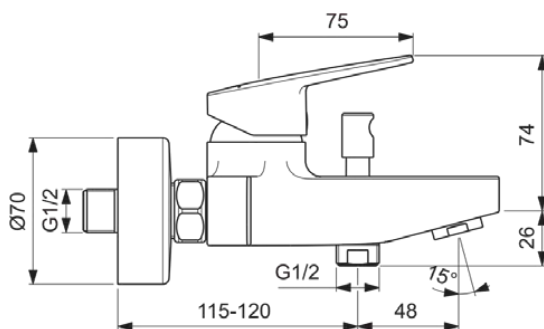

## BD256AA

CERAPLAN | Badearmatur AP 207x182x109 mm, 163 mm vertikaler Abstand bis Mitte Auslauf in chrom, 20.0 l/min (3 bar) | EPD, SmartShine Oberfläche, NF-zertifiziert

### Allgemeine Informationen

Produktkategorie:	Badearmaturen
Produktart:	Badearmatur AP
Marke:	Ideal Standard
Kollektion:	CERAPLAN
Designer:	Palomba Serafini Associati
Colour:	AA - Chrom
Oberflächenveredelung:	glänzend
Maximale Höhe (mm):	109
Maximale Breite (mm):	207
Ausladung (mm):	182 - 187
Befestigungsart:	S-Anschluss
Nettogewicht (kg):	2.39
EAN Code:	3800861103974