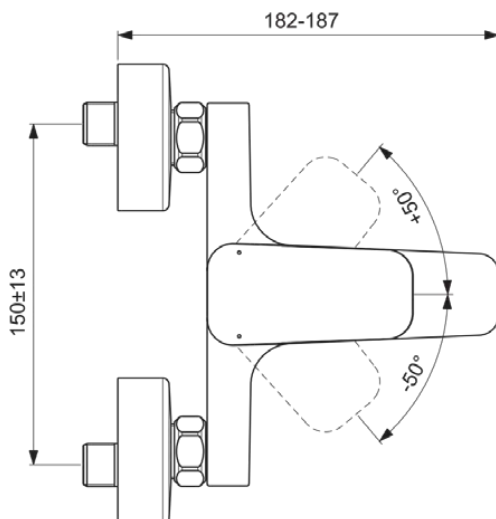

## BD256AA

CERAPLAN | Badearmatur AP 207x182x109 mm, 163 mm vertikaler Abstand bis Mitte Auslauf in chrom, 20.0 l/min (3 bar) | EPD, SmartShine Oberfläche, NF-zertifiziert

### Allgemeine Informationen

Produktkategorie:	Badearmaturen
Produktart:	Badearmatur AP
Marke:	Ideal Standard
Kollektion:	CERAPLAN
Designer:	Palomba Serafini Associati
Colour:	AA - Chrom
Oberflächenveredelung:	glänzend
Maximale Höhe (mm):	109
Maximale Breite (mm):	207
Ausladung (mm):	182 - 187
Befestigungsart:	S-Anschluss
Nettogewicht (kg):	2.39
EAN Code:	3800861103974