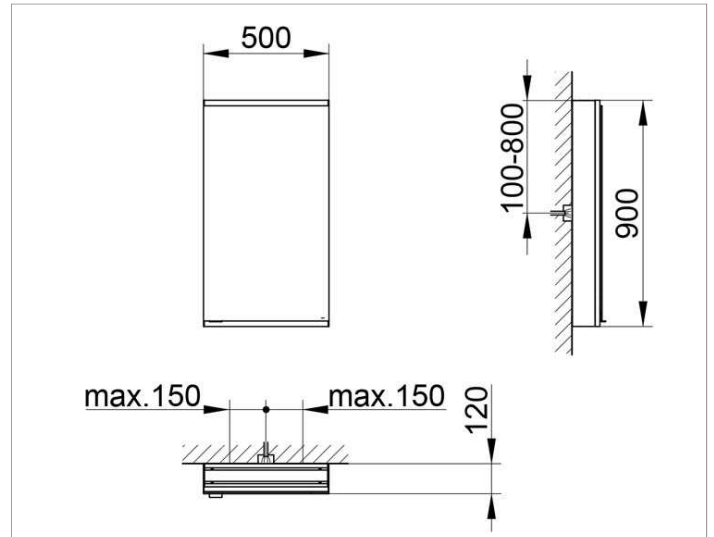

Royal Modular 2.0
800121051000100 Spiegelschrank

PRODUKT

ZEICHNUNG

EEK: A++, A+, A ,

OBERFLÄCHE

silber-eloxiert

ABMESSUNG

500 x 900 x 120 mm