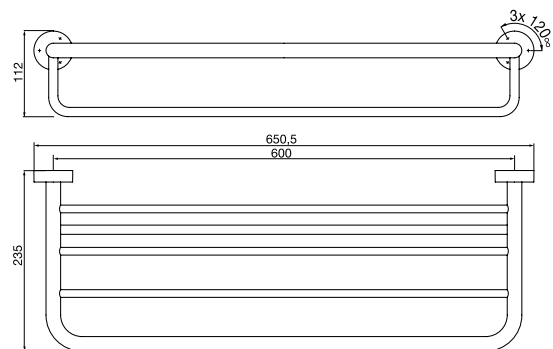

PRODUKTINFORMATION

Handtuchablage mit Badetuchhalter 600 mm chrom

Art.-Nr.4568 001 62