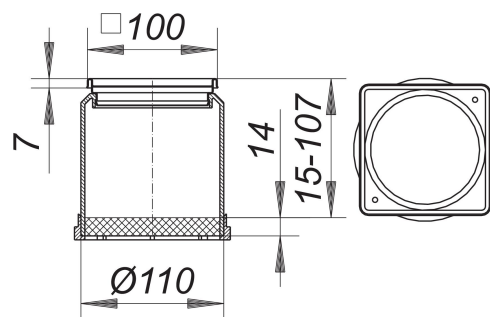

Aufsatzrahmen ECS 10, Edelstahl 1.4301, 100 x 100 mm

Artikelnummer: 495211

GTIN: 4001636495211

Rabattgruppe: 3

Beschreibung:

Aufsatzrahmen ECS 10, Edelstahl 1.4301, 100 x 100 mm
passend zu Ablaufgehäusen 40, 42 und 46
sowie den Balkonablaufgehäusen 83 und 84
Rahmen Edelstahl 1.4301 oder 1.4404, 100 x 100 mm, mit Gewindeeinsätzen,
Verlängerung Polypropylen, hochschlagfest,
verlängerbar mit HT-Rohr DN 100

Passende Roste ab Seiten XXX.

Ersatzteile:

495013 DALLMER Entwässerungsring S 10