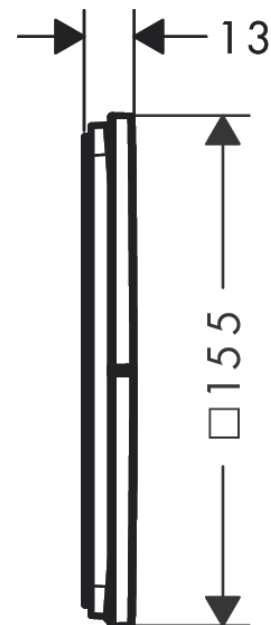

AXOR ShowerSelect ID

Ventil Unterputz eckig für 3 Verbraucher

Oberfläche: **Polished Red Gold** Artikelnummer: **36780300**

Beschreibung

Merkmale

- 3 Verbraucher
- Nutzung Verbraucher: gleichzeitige Nutzung von mehreren Verbrauchern
- komfortables Ein-/Ausschalten der Verbraucher durch grossflächige Select-Tasten
- Start/ Stop Ventil zur Bedienung der Verbraucher
- Montageart: Wandmontage
- Durchflussmenge oberer Abgang: 26 l/min
- Durchflussmenge links und rechts: 26 l/min
- Maximale Durchflussmenge bei 3 bar: 32 l/min
- min. Betriebsdruck: 1 bar
- max. Betriebsdruck: 10 bar
- Montageausrichtung: Rosette nachträglich um +/- 3° ausrichtbar
- Montagehinweis: einfache Installation durch vormontierten Funktionsblock
- Taste: Ventil wird geliefert mit Tasten Rain klein, Rain groß, Handbrause, Schwall und MonoRain
- Material Taste: Metall
- Geräuschgruppe: I
- Durchflussklasse: A
- Hinweise: flache Rosette für mehr Platz in der Dusche
- P-IX 38571/IAAA

Artikeldetails

Preis exkl. MwSt.

817.00 CHF

Produktabbildung

Maßzeichnung

AXOR ShowerSelect ID
Ventil Unterputz eckig für 3 Verbraucher
 Oberfläche: **Polished Red Gold** Artikelnummer: **36780300**

Durchflussdiagramm