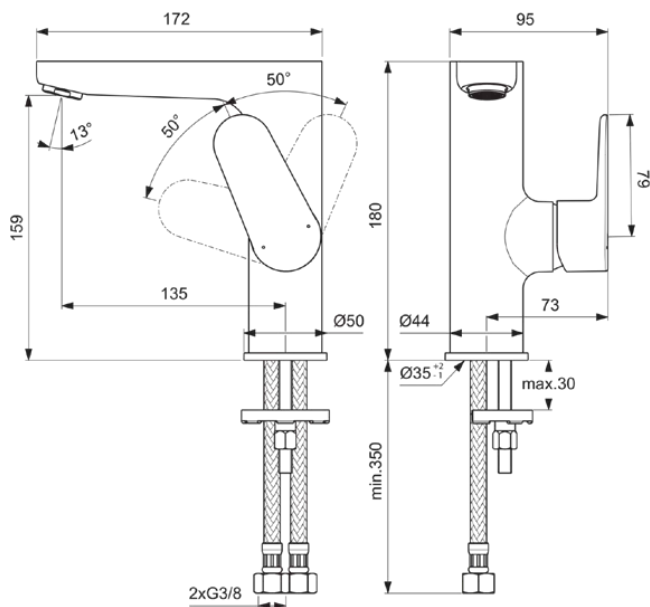

CERAFINE MODEL O

BC555XG

CERAFINE MODEL O | Waschtischarmatur 98x175x180 mm, 135 mm vertikaler Abstand bis Mitte Auslauf in schwarz, 3.8 l/min (3 bar), ohne Ablaufgarnitur | EasyFix, Strahlregler, EPD, FirmaFlow

Bild & Zeichnung

Allgemeine Informationen

Produktkategorie:	Waschtischarmaturen
Produktart:	Waschtischarmatur
Marke:	Ideal Standard
Kollektion:	CERAFINE MODEL O
Designer:	Ideal Standard
Colour:	XG - Schwarz
Oberflächenbeschaffenheit:	Matt
Höhe (mm):	180
Breite (mm):	98
Ausladung (mm):	175
Befestigungsart:	EasyFix
Nettogewicht (kg):	1.80
VVS:	701426321
EAN Code:	3800861101352

Normen:	EN 248 DIN 4109-1 EN 817
Name des KIWA-Zertifikates:	K99067

Produktspezifikationen

Anzahl der Rosette(n):	1
Anzahl der Griffe:	1
BlueStart Technologie:	Nein
Farbcode:	XG
Farbbeschreibung:	schwarz
Cool Body Technologie:	Nein
DVGW-Eigensicher:	Nein
FirmaFlow Kartusche:	Ja
Griff-Anwendung:	Volumen & Temperaturkontrolle
Griffposition:	Seitlich
IdealPure Technologie:	Nein
Mit Kettenöse:	Nein
Integrierte Elektronik:	Nein