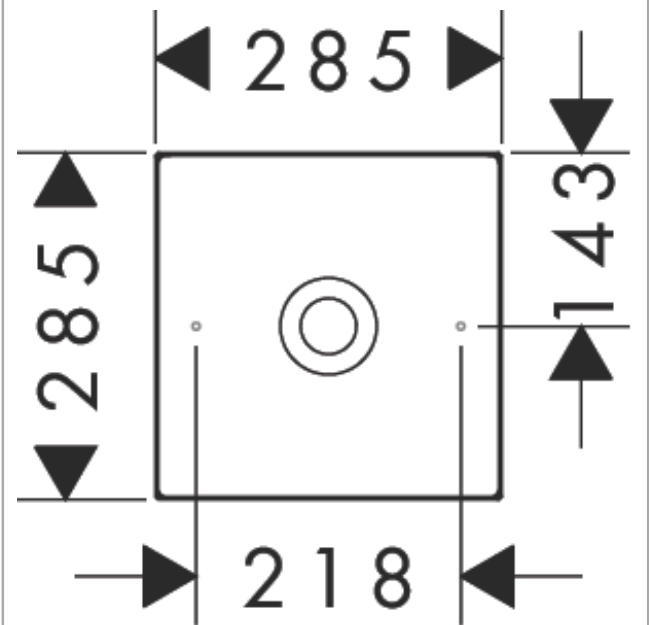

AXOR Suite Waschbecken & Badewannen
Aufsatzwaschtisch 285/285 ohne Hahnloch und Überlauf
 Oberfläche: **Polished Black Chrome** Artikelnummer: **42002330**

Beschreibung

Merkmale

- besteht aus: Aufsatzwaschtisch, Designrahmen
- Material: SolidSurface
- Beckeninnenhöhe: 80 mm
- Material Rahmen: Metall
- ohne Hahnloch
- ohne Überlauf
- ohne Ablaufgarnitur
- nur nicht mit nicht verschliessbaren Ablaufventilen kombinierbar
- Einbauart: Aufsatz
- Überlaufklasse: CL00

Artikeldetails

TEAM-Nr. 234336.283.242
 Preis exkl. MwSt. 1399.00 CHF

Designpreise

Produktabbildung

Maßzeichnung

AXOR Suite Waschbecken & Badewannen
 Aufsatzwaschtisch 285/285 ohne Hahnloch und Überlauf
 Oberfläche: Polished Black Chrome Artikelnummer: 42002330