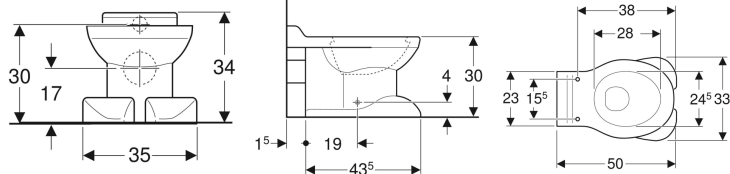

**Geberit Bambini Stand-WC für Kinder, Tiefspüler, Löwentatzen-Design, für WC-Sitz**

Beispielbild

**Verwendungszwecke**

- Für Kinder
- Für Kinderbetreuungseinrichtungen
- Für UP-Spülkästen
- Für Druckspüler
- Für tief-, halbhoch- und hochhängende AP-Spülkästen

**Eigenschaften**

- Bodenstehend

**Lieferumfang**

- WC-Keramik

**Zusätzlich zu bestellen**

- WC-Sitz oder WC-Sitzring
- Befestigungsmaterial

- Tiefspül-WC
- Mit Spülrand
- Typ 1, Vollmenge 6 l, nach EN 997
- Abgang horizontal
- Mit Kletterhilfe
- Mit Füßen im Löwentatzen-Design

**Technische Daten**

Werkstoff | Sanitärkeramik

Art.-Nr.	Farbe / Oberfläche	B	H	T	VE1
212000600	weiß / KeraTect	35 cm	34 cm	50 cm	1 St.

**Zubehör**

- Geberit Bambini Anschlussset für Kinder-WC

- Geberit Bambini Anschlussset für Kinder und Baby WC d = 90mm Art.: Nr. 554000000 wird zusammen mit Geberit Duofix Element für Kinder- und Kleinkinder Stand-WC, nicht benötigt da im Lieferumfang des Duofix enthalten. Dieses Anschlussset ist nicht geeignet für wandbündige Montage von Bambini WC, bodenstehend
- Für wandbündige Montage von Geberit Bambini Stand-WC Tiefspüler ist der Bambini Anschlussstutzen für Kinder-WC Art.-Nr. 554010000 zu verwenden