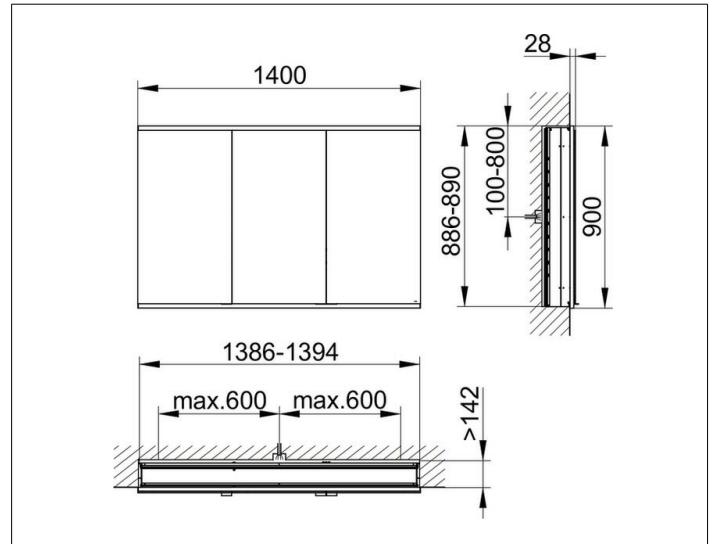

Royal Modular 2.0  
800300141100000 Spiegelschrank

PRODUKT

ZEICHNUNG

OBERFLÄCHE

silber-eloxiert

ABMESSUNG

1400 x 900 x 160 mm