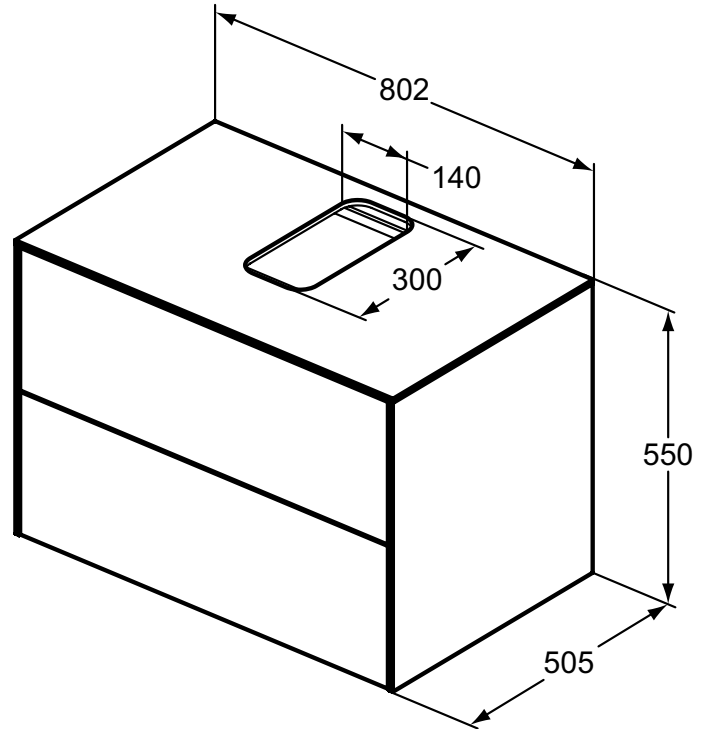

Ideal Standard

Möbel

Conca

Artikel-Nr.: T3941Y2

Waschtischunterschrank 802x550mm

Conca Waschtischunterschrank 802x550mm, mit 2 Push-Pull Auszügen, mit Waschtischplatte

Farbe: Y2 - Anthrazit matt

Eigenschaften: .Push-Pull Möbel
.FSC Zerifiziert

Mehr Produktdetails:

Montage:	Wandhängend
Gewicht (kg):	44,00
Material:	MDF
Designer:	Palomba Serafini Associati
Höhe (mm):	550
Breite (mm):	802
Tiefe/Ausladung (mm):	505
Form:	Rechteckig

Ideal Standard GmbH - Deutschland