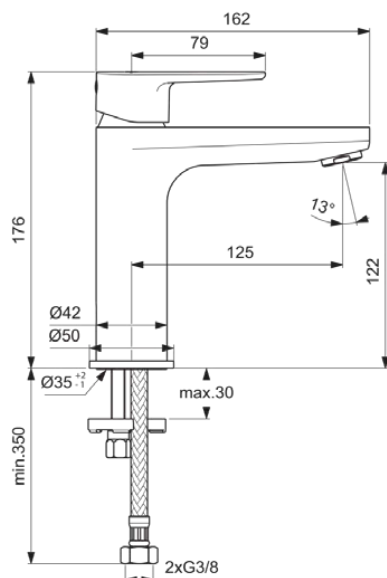

CERAFINE MODEL O

BC700AA

CERAFINE MODEL O | Waschtischarmatur 50x162x176 mm, 125 mm vertikaler Abstand bis Mitte Auslauf in chrom, 3.8 l/min (3 bar), ohne Ablaufgarnitur | EasyFix, Strahlregler, BlueStart, EPD, FirmaFlow, SmartShine Oberfläche

Bild & Zeichnung

Allgemeine Informationen

Produktkategorie:	Waschtischarmaturen
Produktart:	Waschtischarmatur
Marke:	Ideal Standard
Kollektion:	CERAFINE MODEL O
Designer:	Ideal Standard
Colour:	AA - Chrom
Oberflächenbeschaffenheit:	glänzend
Höhe (mm):	176
Breite (mm):	50
Ausladung (mm):	162
Befestigungsart:	EasyFix
Nettogewicht (kg):	1.25
VVS:	701417404
EAN Code:	3800861082880