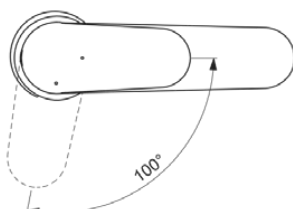

CERAFINE MODEL O

BC700AA

CERAFINE MODEL O | Waschtischarmatur 50x162x176 mm, 125 mm vertikaler Abstand bis Mitte Auslauf in chrom, 3.8 l/min (3 bar), ohne Ablaufgarnitur | EasyFix, Strahlregler, BlueStart, EPD, FirmaFlow, SmartShine Oberfläche

Bild & Zeichnung

Allgemeine Informationen

Produktkategorie:	Waschtischarmaturen
Produktart:	Waschtischarmatur
Marke:	Ideal Standard
Kollektion:	CERAFINE MODEL O
Designer:	Ideal Standard
Colour:	AA - Chrom
Oberflächenbeschaffenheit:	glänzend
Höhe (mm):	176
Breite (mm):	50
Ausladung (mm):	162
Befestigungsart:	EasyFix
Nettogewicht (kg):	1.25
VVS:	701417404
EAN Code:	3800861082880