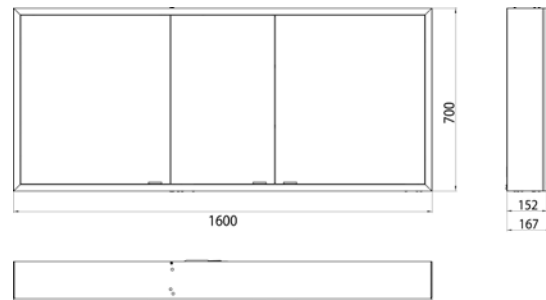

## PRODUKTINFORMATION

Lichtspiegelschrank prime, 1.600 mm, 3 Türen, Aufputzmodell, IP 20 aluminium/spiegel

Art.-Nr.9497 060 86

mit Lichtpaket, Seitenwand verspiegelt, mit verspiegelter- oder weißer Glasrückwand, 4 stufenlos einstellbare Ablagen, 3 Türen, 2 Steckdosen und 2 Lichttaster (Helligkeit und Lichtfarbe - kalt/warm - stufenlos dimmbar), Höhe: 700 mm, LED-Beleuchtung