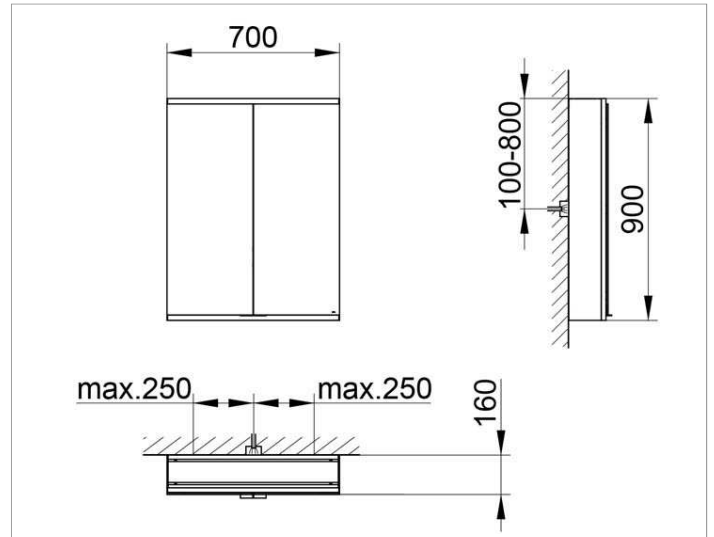

Royal Modular 2.0
800221071100200 Spiegelschrank

PRODUKT

ZEICHNUNG

EEK: A++, A+, A ,

OBERFLÄCHE

silber-eloxiert

ABMESSUNG

700 x 900 x 160 mm