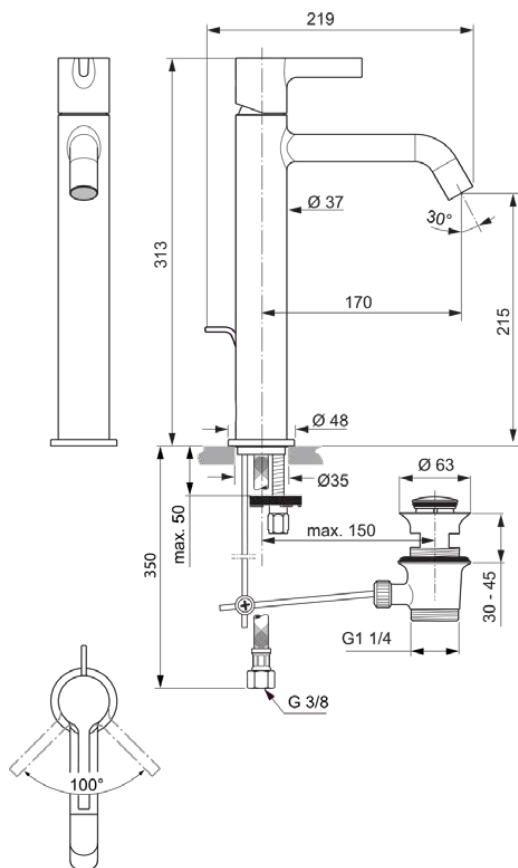

JOY | Waschtischarmatur 48x170x313 mm in brushed gold, mit Ablaufgarnitur | EasyFix, Verdeckter Strahlregler, Durchflussbegrenzer, EPD, FirmaFlow, PVD Technologie

Bild & Zeichnung

Allgemeine Informationen

Produktart	Waschtischarmatur
Marke	Ideal Standard
Kollektion	JOY
Designer	Palomba Serafini Associati
Farbcode	A2
Farbbeschreibung	Brushed Gold
Oberflächenveredelung	satın
Maximale Höhe (mm)	313
Maximale Breite (mm)	48
Ausladung (mm)	219
Befestigungsart	EasyFix
EAN Code	3800861086864
Mit Environmental Product Declaration	Ja
Nettogewicht (kg)	2.02

Produktstandards & Zertifikate

Normen	DIN EN 248 DIN 4109-1 DIN EN 817
ACS-Zertifikat	19 ACC LY 744

Produktspezifikationen

Anzahl der Rosette(n)	1
Mit Gebäudeleittechnikanschluss	Nein
FirmaFlow Kartusche	Ja
Art der Temperaturkontrolle	Manuelle Betätigung
Mit Griff(en)	Ja
Anzahl der Griffe	1
Griffposition	Oben
Griffart	Betätigungshebel
Griff-Anwendung	Volumen & Temperaturkontrolle
Material des Griffs	Metall
Anzahl der Hahnlöcher	1
Mit herausziehbarer Spülbrause	Nein
Mit Auslass	Ja

Ideal Standard

Auslaufart	Starr
Strahlreglerart	Luftsprudler
Einstellbar Strahlregler	Nein
Sichtbarkeit des Strahlreglers	Verdeckt
Strahlregler ist Vandalismus geschützt	Nein
Material des Auslaufs	Rohr
Niederdruckmodell	Nein
Mit Rosette(n)	Ja
Form der Rosette(n)	Rund
Material der Ablaufgarnitur	Metall
DVGW-Eigensicher	Nein
Material des Armaturenkörpers	Messing
Oberflächenschutz	coated
Mit Ablaufgarnitur	Ja
Easy-Fix Technologie	Ja
BlueStart Technologie	Nein
Cool Body Technologie	Nein
Mit Durchflussbegrenzer	Ja
PVD Technologie	Ja
IdealPure Technologie	Nein
IdealPlus Technologie	Nein
Maximaler Durchfluss bei 3 bar (l/min)	5
Ventil Technologie	FirmaFlow Einhebelmischerkartusche
Wasseraktivierung	Heben
Kartuschenbefestigung	Gewinding
Nennweite des Ventils	28