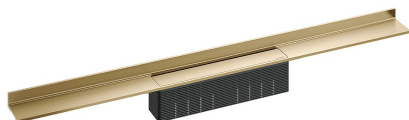

Duschrinne CeraWall Select messing matt, 900 mm

Artikelnummer: 535405

GTIN: 4001636535405

Rabattgruppe: 11

Beschreibung:

Duschrinne CeraWall Select messing matt, 900 mm

zum Einbau mit Ablaufgehäusen CeraFlex, CeraFlex Plan, CeraFlex senkrecht, DallFlex, DallFlex Plan, DallFlex senkrecht und Duschelementen DallFlex Wall, DallFlex Wall Plan.

Ablaufschiene mit mehrseitigem Präzisionsgefälle, sichtbar am Übergang zwischen Wand und Boden installiert, geeignet für Bodenbeläge von 10 – 24 mm und Wandbeläge von 12 – 24 mm (inkl. Kleberbett), Länge millimetergenau anpassbar.

AUSFÜHRUNG

- Abdeckung
- selbstklebendes Sicherheitsband S 3 mit Schnittschutzarmierung aus Edelstahl zum Schutz der Flächenabdichtung und Schalldämmband zur Entkoppelung vom Baukörper
- Montagezubehör und Positionierhilfen
- Bauschutzabdeckung

MATERIAL

Edelstahl 1.4301, massiv 5 mm, Belastungsklasse K 3 (300 kg), farbig PVD beschichtet messing matt

Bestellhinweis CeraWall Select:

Bitte Ablaufgehäuse CeraFlex, DallFlex oder Duschelement DallFlex Wall + Duschrinne CeraWall Select bestellen!