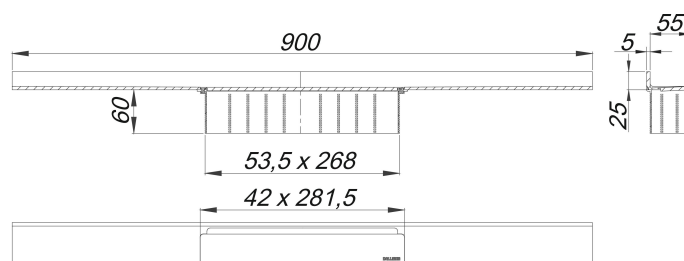

Duschrinne CeraWall Select messing matt, 900 mm

Artikelnummer: 535405

GTIN: 4001636535405

Rabattgruppe: 11

Beschreibung:

Duschrinne CeraWall Select messing matt, 900 mm

zum Einbau mit Ablaufgehäusen CeraFlex, CeraFlex Plan, CeraFlex senkrecht, DallFlex, DallFlex Plan, DallFlex senkrecht und Duschelementen DallFlex Wall, DallFlex Wall Plan.

Ablaufschiene mit mehrseitigem Präzisionsgefälle, sichtbar am Übergang zwischen Wand und Boden installiert, geeignet für Bodenbeläge von 10 – 24 mm und Wandbeläge von 12 – 24 mm (inkl. Kleberbett), Länge millimetergenau anpassbar.

AUSFÜHRUNG

- Abdeckung
- selbstklebendes Sicherheitsband S 3 mit Schnittschutzarmierung aus Edelstahl zum Schutz der Flächenabdichtung und Schalldämmband zur Entkoppelung vom Baukörper
- Montagezubehör und Positionierhilfen
- Bauschutzabdeckung

MATERIAL

Edelstahl 1.4301, massiv 5 mm, Belastungsklasse K 3 (300 kg), farbig PVD beschichtet messing matt

Bestellhinweis CeraWall Select:

Bitte Ablaufgehäuse CeraFlex, DallFlex oder Duschelement DallFlex Wall + Duschrinne CeraWall Select bestellen!