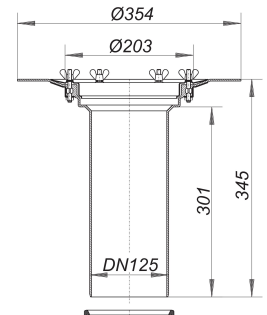

Aufstockelement 630 Schraubflansch

Artikelnummer: 621580

GTIN: 4001636621580

Rabattgruppe: 10

Beschreibung:

Aufstockelement 630 Schraubflansch
passend zu den Dachabläufen 62 und 64,
mit Edelstahl-Flanschring zur Befestigung von polymeren Dachdichtungsbahnen

Ausführung:

- Rückstaudichtung
- Bauschutzrost
- Ablaufstutzen verlängerbar mit Kunststoffrohr DN 125, kürzbar für Wärmedämmung von 50 bis 250 mm

Material:

Polypropylen, UV-stabilisiert