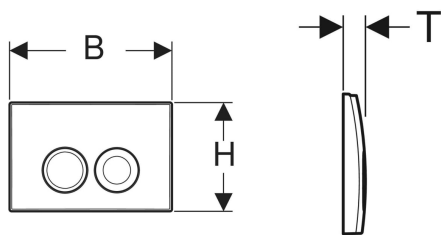

Geberit Delta25 Betätigungsplatte für 2-Mengen-Spülung

Beispielbild

Verwendungszwecke

- Zur Spülauslösung bei Delta UP-Spülkästen

Eigenschaften

- Betätigung von vorne

Lieferumfang

- Befestigungsrahmen
- 2 Drückerstangen

Technische Daten

Betätigungskraft | < 20 N

- Befestigungsmaterial

Art.-Nr.	Farbe / Oberfläche	Werkstoff	B	H	T	VE1	VE2	VE3	VE4
115.125.46.5	mattverchromt	Kunststoff	24.6 cm	16.4 cm	3.1 cm	1 St.	10 St.	180 St.	360 St.