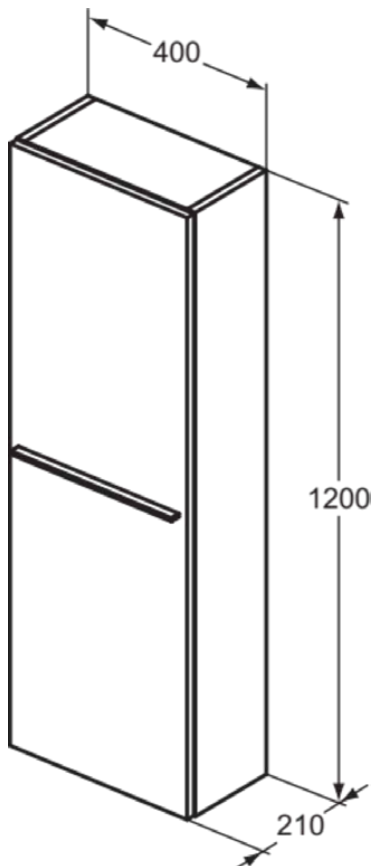

I.LIFE S | Schrank 400x210x1200 mm in sandbeige matt, 1 Tür

### Bild & Zeichnung

### Allgemeine Informationen

|                       |                            |
|-----------------------|----------------------------|
| Produktart            | Schrank                    |
| Marke                 | Ideal Standard             |
| Kollektion            | I.LIFE S                   |
| Designer              | Palomba Serafini Associati |
| Farbcode              | NF                         |
| Farbbeschreibung      | Sandbeige Matt             |
| Oberflächenveredelung | Matt                       |
| Maximale Höhe (mm)    | 1200                       |
| Maximale Breite (mm)  | 400                        |
| Ausladung (mm)        | 210                        |
| Befestigungsart       | Befestigungsset            |
| EAN Code              | 8014140495123              |
| Nettogewicht (kg)     | 17.85                      |