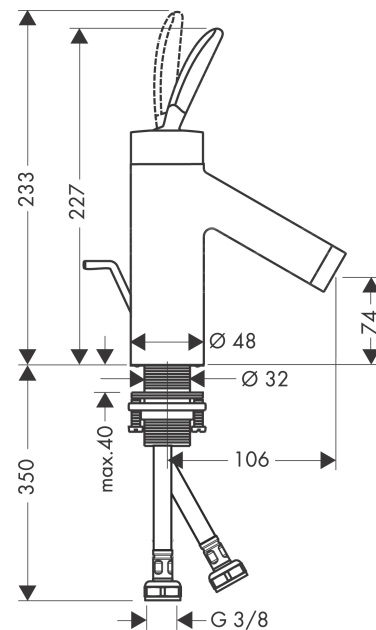

### Merkmale

- besteht aus: Einhebel-Waschtischmischer, Ablaufgarnitur
- ComfortZone 70
- Ausladung: 106 mm
- Auslaufhöhe: 74 mm
- Griffvariante: Pingriff
- Strahlart: Normalstrahl
- maximale Durchflussmenge bei 3 bar: 5 l/min
- Keramikmischsystem
- für Durchlauferhitzer geeignet
- Zugstangen-Ablaufgarnitur G 1¼
- Anschlussart: G ¾ Anschlussschläuche
- Anschlussgröße: DN15
- EU-Taxonomie: max. 6 l/min - wesentlicher Beitrag (SC) möglich
- P-IX 8536/IA

### Produktabbildung

### Maßzeichnung

**AXOR Starck Classic**  
**Einhebel-Waschtismischer 70 mit Zugstangen-Ablaufgarnitur**  
 Oberfläche: **Polished Black Chrome** Artikelnummer: **10010330**