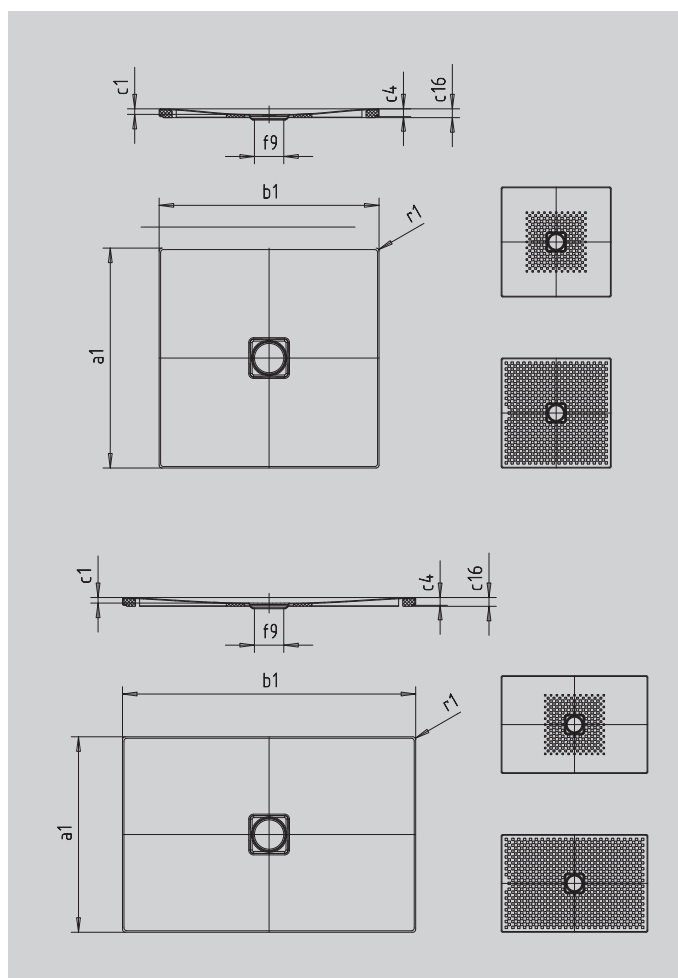

CONOFLAT MIT WANNENTRÄGER EXTRAFLACH

- klares, puristisches Design
- höchster Standkomfort durch flachen, emaillierten Ablaufdeckel, der bündig in die Duschrfläche eingelassen ist
- aus KALDEWEI Stahl-Emaillie
- die ideale Ergänzung zur CONODUO-Badewanne und dem CONO Waschtisch
- designed by Sottsass Associati

Abbildung ähnlich

SECURE⁺

Modell		854
Äußere Länge	a_1	1000 mm
Äußere Breite	b_1	1100 mm
Tiefe Innen	c_1	23 mm
Randhöhe	c_4	32 mm
Höhe mit Wannenträger extraflach	c_{16}	37 mm
Durchmesser Ablaufloch	f_9	Ø 120 mm
Äußerer Radius	r_1	12 mm
Nettogewicht		28 kg
Antislip		588 x 588 mm
Vollantislip		932 x 1028 mm
SECURE PLUS		Vollflächig