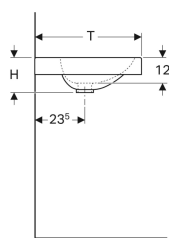

Geberit Waschtisch Preciosa II, mit Ablagefläche

Beispielbild

Eigenschaften

- Mit Ablagefläche

Technische Daten

Werkstoff

Sanitärkeramik

Art.-Nr.	Farbe / Oberfläche	Hahnloch	Überlauf	B	B1	H	T	VE1
123260000	weiß	mittig	sichtbar	60 cm	30 cm	16.5 cm	50 cm	1 St.
123260600	weiß / KeraTect	mittig	sichtbar	60 cm	30 cm	16.5 cm	50 cm	1 St.
123262000	weiß	mittig	ohne	60 cm	30 cm	16.5 cm	50 cm	1 St.
123262600	weiß / KeraTect	mittig	ohne	60 cm	30 cm	16.5 cm	50 cm	1 St.
123261000	weiß	ohne	ohne	60 cm	30 cm	16.5 cm	50 cm	1 St.
123261600	weiß / KeraTect	ohne	ohne	60 cm	30 cm	16.5 cm	50 cm	1 St.
123290000	weiß	mittig	sichtbar	90 cm	45 cm	16.5 cm	50 cm	1 St.
123290600	weiß / KeraTect	mittig	sichtbar	90 cm	45 cm	16.5 cm	50 cm	1 St.
123292000	weiß	mittig	ohne	90 cm	45 cm	16.5 cm	50 cm	1 St.
123292600	weiß / KeraTect	mittig	ohne	90 cm	45 cm	16.5 cm	50 cm	1 St.
123291000	weiß	ohne	ohne	90 cm	45 cm	16.5 cm	50 cm	1 St.
123291600	weiß / KeraTect	ohne	ohne	90 cm	45 cm	16.5 cm	50 cm	1 St.