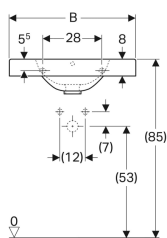

Geberit Waschtisch Preciosa II, mit Ablagefläche

Beispielbild

Eigenschaften

- Mit Ablagefläche

Technische Daten

Werkstoff

Sanitärkeramik

Art.-Nr.	Farbe / Oberfläche	Hahnloch	Überlauf	B	B1	H	T	VE1
123260000	weiß	mittig	sichtbar	60 cm	30 cm	16.5 cm	50 cm	1 St.
123260600	weiß / KeraTect	mittig	sichtbar	60 cm	30 cm	16.5 cm	50 cm	1 St.
123262000	weiß	mittig	ohne	60 cm	30 cm	16.5 cm	50 cm	1 St.
123262600	weiß / KeraTect	mittig	ohne	60 cm	30 cm	16.5 cm	50 cm	1 St.
123261000	weiß	ohne	ohne	60 cm	30 cm	16.5 cm	50 cm	1 St.
123261600	weiß / KeraTect	ohne	ohne	60 cm	30 cm	16.5 cm	50 cm	1 St.
123290000	weiß	mittig	sichtbar	90 cm	45 cm	16.5 cm	50 cm	1 St.
123290600	weiß / KeraTect	mittig	sichtbar	90 cm	45 cm	16.5 cm	50 cm	1 St.
123292000	weiß	mittig	ohne	90 cm	45 cm	16.5 cm	50 cm	1 St.
123292600	weiß / KeraTect	mittig	ohne	90 cm	45 cm	16.5 cm	50 cm	1 St.
123291000	weiß	ohne	ohne	90 cm	45 cm	16.5 cm	50 cm	1 St.
123291600	weiß / KeraTect	ohne	ohne	90 cm	45 cm	16.5 cm	50 cm	1 St.

Zubehör

- Geberit Tauchrohrsiphon für Waschbecken, Abgang horizontal
- Geberit Tauchrohrgeruchsverschluss für Waschbecken, Abgang horizontal
- Geberit Tauchrohrgeruchsverschluss für Waschbecken, Raumsparmodell, Abgang horizontal
- Geberit Tauchrohrsiphon für Waschbecken, Anschluss BSP, Abgang horizontal oder vertikal
- Befestigungsset für Geberit Waschtische