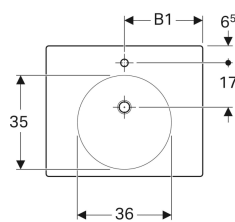

Geberit Waschtisch Preciosa II, mit Ablagefläche

Beispielbild

Eigenschaften

- Mit Ablagefläche

Technische Daten

Werkstoff

Sanitärkeramik

Art.-Nr.	Farbe / Oberfläche	Hahnloch	Überlauf	B	B1	H	T	VE1
123260000	weiß	mittig	sichtbar	60 cm	30 cm	16.5 cm	50 cm	1 St.
123260600	weiß / KeraTect	mittig	sichtbar	60 cm	30 cm	16.5 cm	50 cm	1 St.
123262000	weiß	mittig	ohne	60 cm	30 cm	16.5 cm	50 cm	1 St.
123262600	weiß / KeraTect	mittig	ohne	60 cm	30 cm	16.5 cm	50 cm	1 St.
123261000	weiß	ohne	ohne	60 cm	30 cm	16.5 cm	50 cm	1 St.
123261600	weiß / KeraTect	ohne	ohne	60 cm	30 cm	16.5 cm	50 cm	1 St.
123290000	weiß	mittig	sichtbar	90 cm	45 cm	16.5 cm	50 cm	1 St.
123290600	weiß / KeraTect	mittig	sichtbar	90 cm	45 cm	16.5 cm	50 cm	1 St.
123292000	weiß	mittig	ohne	90 cm	45 cm	16.5 cm	50 cm	1 St.
123292600	weiß / KeraTect	mittig	ohne	90 cm	45 cm	16.5 cm	50 cm	1 St.
123291000	weiß	ohne	ohne	90 cm	45 cm	16.5 cm	50 cm	1 St.
123291600	weiß / KeraTect	ohne	ohne	90 cm	45 cm	16.5 cm	50 cm	1 St.