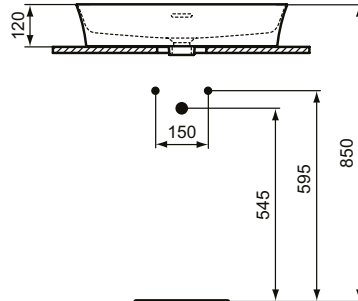

Ideal Standard

Becken

Ipalys

Artikel-Nr.: E1397V5

Schale 600mm

Ipalys Schale 600mm, ohne Hahnloch, mit Überlaufloch (geschlitzt)

Farbe: V5 - Schiefergrau

Technologie: Diamatec

Eigenschaften: .Diamatec

Mehr Produktdetails:

Type:	Aufsatzwaschtisch / Schale
Montage:	Aufgesetzt
Zulassungen:	DIN EN 14688 CL 25, DIN EN 31
Hahnlöcher:	0
Gewicht (kg):	9,50
Material:	Diamatec
Höhe (mm):	145
Breite (mm):	600
Tiefe/Ausladung (mm):	380
Form:	Oval