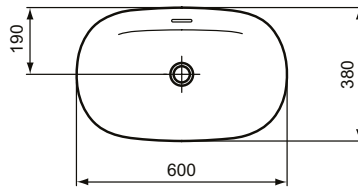

Ideal Standard

Becken

Ipalys

Artikel-Nr.: E1397V5

Schale 600mm

Ipalys Schale 600mm, ohne Hahnloch, mit Überlaufloch (geschlitzt)

Farbe: V5 - Schiefergrau

Technologie: Diamatec

Eigenschaften: .Diamatec

Mehr Produktdetails:

Type:	Aufsatzwaschtisch / Schale
Montage:	Aufgesetzt
Zulassungen:	DIN EN 14688 CL 25, DIN EN 31
Hahnlöcher:	0
Gewicht (kg):	9,50
Material:	Diamatec
Höhe (mm):	145
Breite (mm):	600
Tiefe/Ausladung (mm):	380
Form:	Oval