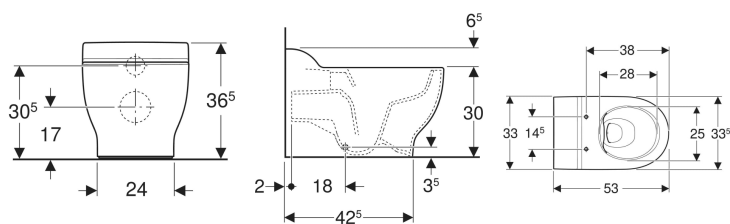

**Geberit Bambini Stand-WC für Kinder, Tiefspüler, Rimfree, für WC-Sitz**

Beispielbild

**Verwendungszwecke**

- Für Kinder
- Für Kinderbetreuungseinrichtungen
- Für UP-Spülkästen

**Eigenschaften**

- Bodenstehend
- Wandbündig
- Tiefspül-WC

**Lieferumfang**

- WC-Keramik

- Rimfree
- Typ 1, Vollmenge 6 / 5 / 4 l, nach EN 997
- Abgang horizontal
- Geschlossene Form
- Verdeckte Befestigung
- Höhe Oberkante Keramik: 30 cm

**Technische Daten**

Werkstoff | Sanitärkeramik

- Befestigungsmaterial

**Zusätzlich zu bestellen**

- WC-Sitz oder WC-Sitzring

Art.-Nr.	Farbe / Oberfläche	B	H	T	VE1	
502.966.00.8	weiß / KeraTect	33.5 cm	36.5 cm	53 cm	1 St.	Neu