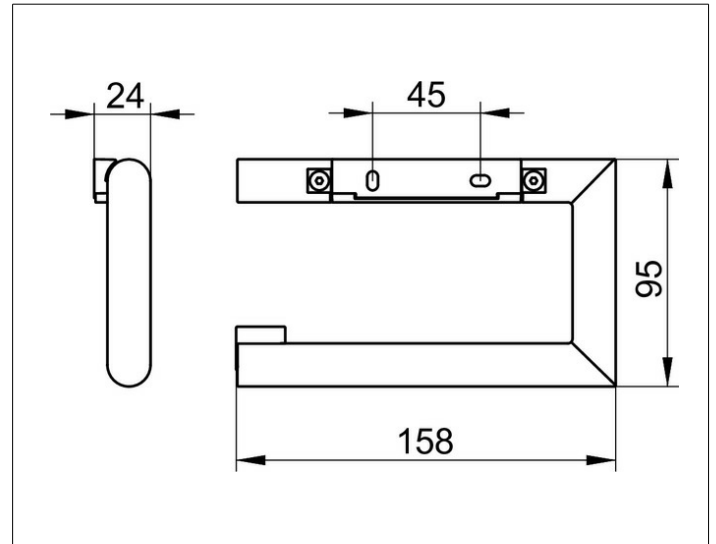

Collection Reva

12862370000 Toilettenpapierhalter

PRODUKT

ZEICHNUNG

PRODUKTBESCHREIBUNG

offene Form
für Rollenbreite bis 120 mm

OBERFLÄCHE

schwarz matt