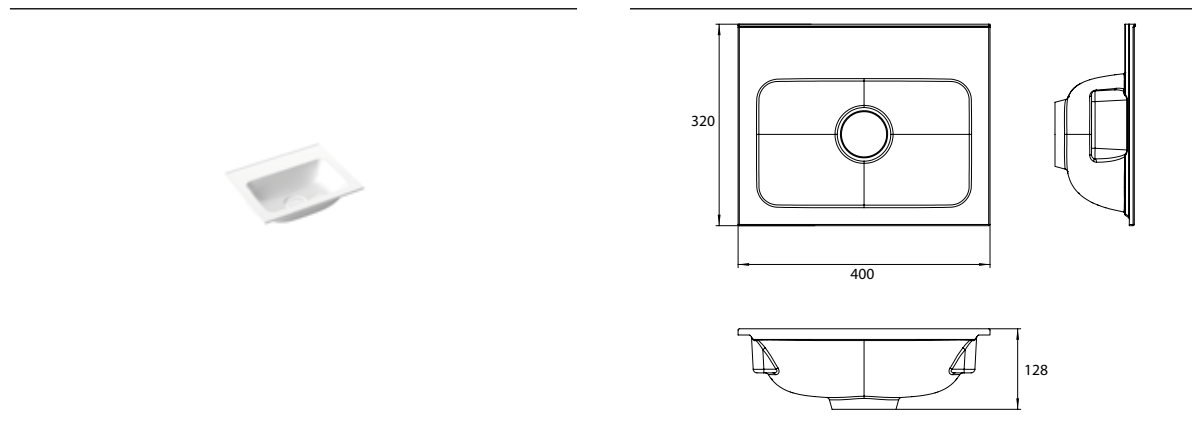

PRODUKTINFORMATION

Gäste-Waschtisch (Mineralguss), 400 mm ohne Hahnloch

Art.-Nr.9577 114 40

passend zu Waschtischunterschrank 9583 274 24/25 und 9583 275 24/25.