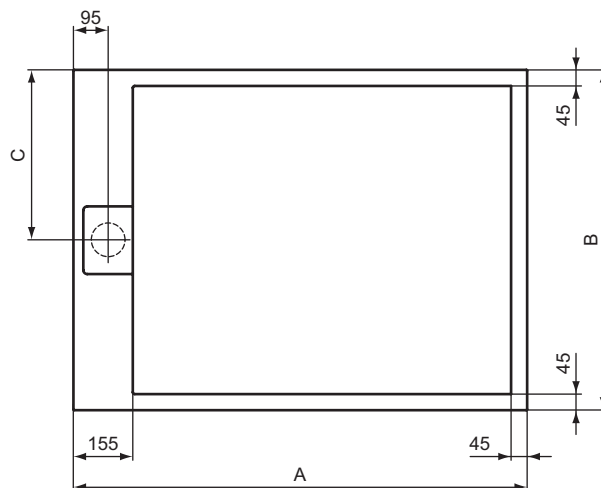

Ultra Flat S Ideal Standard

Artikel-Nr.: T5228FV

Rechteck-Brausewanne 1200x1000mm, bodeneben

Ultra Flat S Ideal Standard i.life Rechteck-Brausewanne
1200x1000mm, bodeneben

Farbe: FV - Schiefer

Technologie: Ideal Solid

Eigenschaften: .

Mehr Produktdetails:

Zulassungen: DIN EN 14527; DIN EN 251; DIN
EN 51097 Klasse C

Gewicht (kg): 41,80

Material: Ideal Solid

Designer: Palomba Serafini Associati

Höhe (mm): 30

Breite (mm): 1000

Länge (mm): 1200

Form: Rechteckig

	A	B	C
T5220	1200	800	400
T5221	1200	900	450
T5223	1000	800	400
T5228	1200	1000	500
T5231	1000	900	450