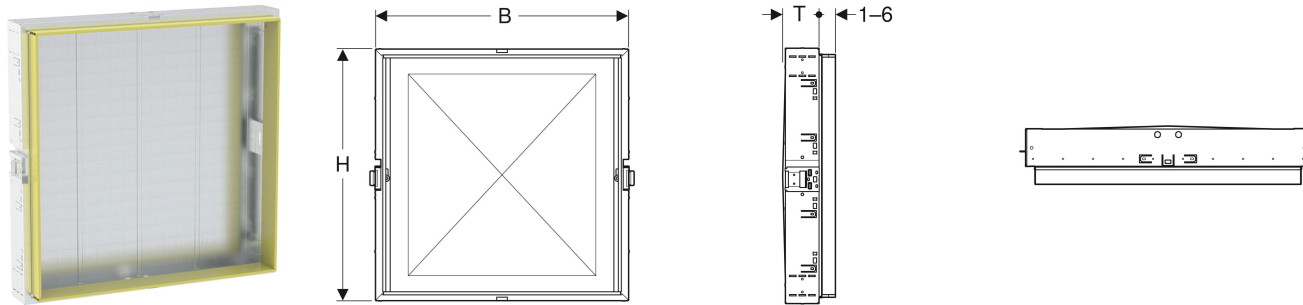

# Rohbaubox für Geberit ONE Spiegelschrank, Höhe 90 cm

## VERWENDUNGSZWECKE

- Für Trockenbau
- Zum Einbau in raumhohe Vorwandinstallationen
- Zum Einbau in raumhohe Installationswände
- Zum Einbau in raumhohe Geberit Duofix Systemwände
- Zum Einbau in raumhohe Geberit GIS Tragsysteme für Vorwände oder Trennwände
- Für Geberit ONE Spiegelschränke mit Höhe 90 cm

## EIGENSCHAFTEN

- Mit Befestigungshaken für Spiegelschrank, verstellbar
- Mit Befestigung für Elektroanschluss
- Mit Beplankungsanschlüssen aus Blech, verzinkt

## ZUBEHÖR

- Geberit Duofix Traverse für Elementbefestigung, für Ständerabstand ab 60 cm