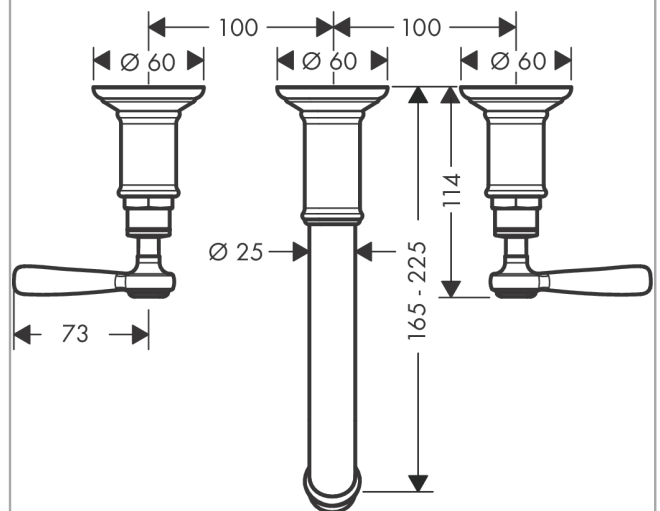

AXOR Montreux

3-Loch Waschtischarmatur Unterputz für Wandmontage mit Auslauf 165 - 225 mm und Hebelgriffen

Oberfläche: **Brushed Black Chrome** Artikelnummer: **16534340**

Merkmale

- besteht aus: 3-Loch Waschtischarmatur Unterputz für Wandmontage, Ablaufgarnitur
- Ausladung: 165 - 225 mm
- Griffvariante: Hebelgriff
- Strahlart: Normalstrahl
- maximale Durchflussmenge bei 3 bar: 5 l/min
- Keramikventile heiß/kalt 90°
- für Durchlauferhitzer geeignet
- unverschleißbare Ablaufgarnitur
- Anschlussart: Grundkörper
- Anschlussgröße: DN15
- EU-Taxonomie: max. 6 l/min - wesentlicher Beitrag (SC) möglich

Technologie

Produktabbildung

Maßzeichnung

AXOR Montreux

3-Loch Waschtischarmatur Unterputz für Wandmontage mit Auslauf 165 - 225 mm und Hebelgriffen

Oberfläche: **Brushed Black Chrome** Artikelnummer: **16534340**

Durchflussdiagramm