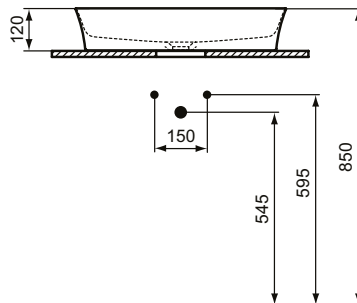

Ideal Standard

Becken

Ipalys

Artikel-Nr.: E1396V5

Schale 600mm

Ipalys Schale 600mm, ohne Hahnloch, ohne Überlauf

Farbe: V5 - Schiefergrau

Technologie: Diamatec

Eigenschaften: .Diamatec

Mehr Produktdetails:

Type:	Aufsatzwaschtisch / Schale
Montage:	Aufgesetzt
Zulassungen:	DIN EN 14688 CL 00, DIN EN 31
Hahnlöcher:	0
Gewicht (kg):	9,00
Material:	Diamatec
Designer:	Robin Levien
Höhe (mm):	120
Breite (mm):	600
Tiefe/Ausladung (mm):	380
Form:	Rechteckig