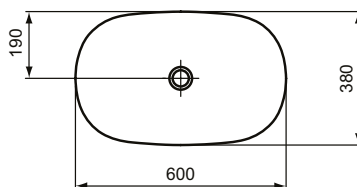

Ideal Standard

Becken

Ipalys

Artikel-Nr.: E1396V5

Schale 600mm

Ipalys Schale 600mm, ohne Hahnloch, ohne Überlauf

Farbe: V5 - Schiefergrau

Technologie: Diamatec

Eigenschaften: .Diamatec

Mehr Produktdetails:

Type:	Aufsatzwaschtisch / Schale
Montage:	Aufgesetzt
Zulassungen:	DIN EN 14688 CL 00, DIN EN 31
Hahnlöcher:	0
Gewicht (kg):	9,00
Material:	Diamatec
Designer:	Robin Levien
Höhe (mm):	120
Breite (mm):	600
Tiefe/Ausladung (mm):	380
Form:	Rechteckig