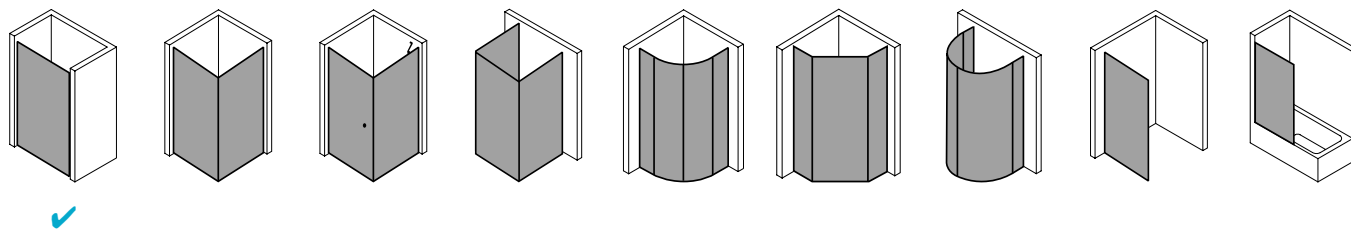

Einbausituation