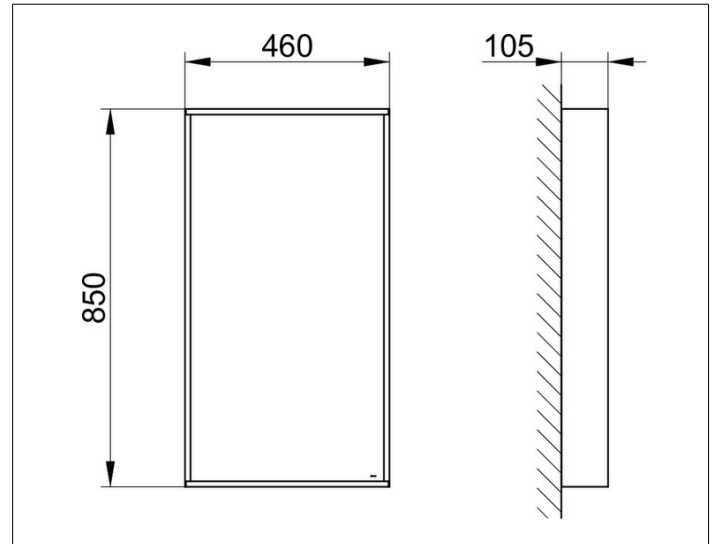

X-Line

33295141000 Kristallspiegel

PRODUKT

ZEICHNUNG

OBERFLÄCHE

trüffel

ABMESSUNG

460 x 850 x 105 mm