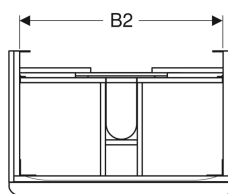

## Geberit Smyle Square Unterschrank für Waschtisch, mit zwei Schubladen

Beispielbild

### Technische Daten

Werkstoff	Hochverdichtete Dreischicht-Holzspanplatte
Maximale Schubladenbelastung	30 kg

### Lieferumfang

- Unterschrank für Waschtisch

- Befestigungsmaterial

Art.-Nr.	Farbe / Oberfläche	B	B1	B2	Breite Waschtisch	H	T	VE1
500.353.JR.1	Korpus und Front: Nussbaum hickory / Melamin Holzstruktur Griff: lava / pulverbeschichtet matt	73.4 cm	68.5 cm	66.4 cm	75 cm	61.7 cm	47 cm	1 St.