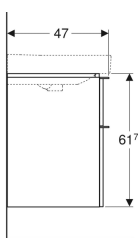

## Geberit Smyle Square Unterschrank für Waschtisch, mit zwei Schubladen

Beispielbild

### Technische Daten

Werkstoff	Hochverdichtete Dreischicht-Holzspanplatte
Maximale Schubladenbelastung	30 kg

### Lieferumfang

- Unterschrank für Waschtisch

- Befestigungsmaterial

Art.-Nr.	Farbe / Oberfläche	B	B1	B2	Breite Waschtisch	H	T	VE1
500.353.JR.1	Korpus und Front: Nussbaum hickory / Melamin Holzstruktur Griff: lava / pulverbeschichtet matt	73.4 cm	68.5 cm	66.4 cm	75 cm	61.7 cm	47 cm	1 St.