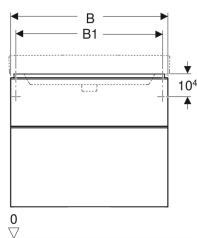

## Geberit Smyle Square Unterschrank für Waschtisch, mit zwei Schubladen

Beispielbild

### Eigenschaften

- FSC™ C134279 zertifiziert
- Wandhängend
- Mit zwei Schubladen
- Griff zum Öffnen
- Schublade mit Selbsteinzug
- Feuchtigkeitsbeständig

- Schubladenrahmen aus Metall
- Vormontiert geliefert

### Technische Daten

Werkstoff	Hochverdichtete Dreischicht-Holzspanplatte
Maximale Schubladenbelastung	30 kg

### Lieferumfang

- Unterschrank für Waschtisch

- Befestigungsmaterial

Art.-Nr.	Farbe / Oberfläche	B	B1	B2	Breite Waschtisch	H	T	VE1
500.353.JR.1	Korpus und Front: Nussbaum hickory / Melamin Holzstruktur Griff: lava / pulverbeschichtet matt	73.4 cm	68.5 cm	66.4 cm	75 cm	61.7 cm	47 cm	1 St.