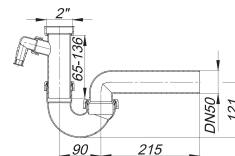

## Röhren-Siphon 100/1, 2" x DN 50

Artikelnummer: 020420

GTIN: 4001636020420

Rabattgruppe: 1

### Beschreibung:

Röhren-Siphon 100/1, 2" x DN 50  
nach DIN EN 274

Ausführung:

- verstellbarer Kugelgelenk-Ablaufbogen
- 1 Waschgeräte-Anschluss

Material:

Polypropylen, hochschlagfest