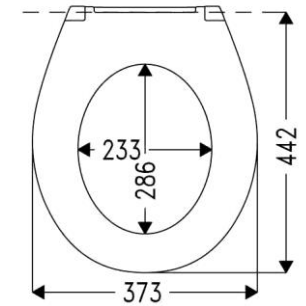

oval

2 Deckpuffer DP97
2 Sitzpuffer SP59

Öffnungswinkel max. 110°

Sandwich

flach

Gesamtlänge: 442 mm

WC-Sitz Modell	
Material	Duroplast
DIN 19516	Mit Edstahlscharnier erfüllt WC-Sitz DIN 19516
Wertigkeit	Gehoben
Benutzerprofil	Privat / anspruchsvolles Objekt
VPE	  7 168
Farben	Art.-Nr.
weiß-alpin B0302W	531050
weiß-alpin S3902W	531710

Scharnier					Sitzlänge in Abhängigkeit vom Scharnier in mm*		
Code	Bild	Material	Besonderheit	Befestigungsart	Verstellungssystem	I	II
B0302W		Edelstahl		SolidFix	2 Punkt	452,5	431,5
S3902W		Edelstahl		SolidFix	Excenter	457	427

* gilt für Keramiken mit einem Lochabstand von 155 mm + / - 3 mm und Löchern mit Ø 15 mm. Falls der Lochabstand der Keramiken von 155 mm abweicht, empfehlen wir die Verwendung eines Excenterscharniers.
Die oben gemachte Angabe zur effektiven Sitzlänge gilt dann jedoch nicht mehr, sie bezieht sich ausschließlich auf einen Lochabstand von 155 mm und weicht dann ggf. geringfügig ab.