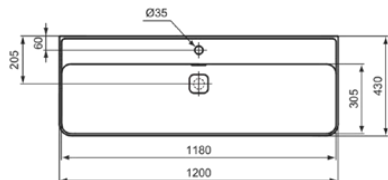

STRADA II

T3006MA

STRADA II | Waschtisch 1200x430x170 mm in weiß, mit Überlauf | IdealPlus

Bild & Zeichnung

Allgemeine Informationen

Produktart	Waschtisch
Marke	Ideal Standard
Kollektion	STRADA II
Designer	Studio Levien
Farbcode	MA
Farbbeschreibung	Weiß
Oberflächenveredelung	glänzend
Maximale Höhe (mm)	170
Maximale Breite (mm)	1200
Ausladung (mm)	430
EAN Code	8014140450610
Nettogewicht (kg)	30.00

Ablagefläche	Hinten
Form des Überlaufs	Geschlitzt
Barrierefreies Produkt	Nein
Anzahl von Waschbecken	1
Mit Rückwand	Nein
Mit Überlauf	Ja
Sichtbarer Überlauf	Ja
Anzahl von Hahnlöchern je Waschbecken	1
Mit Verschlussstopfen	Nein
Mit Siphon	Nein
Material	Oberteil mit keramischen Dichtscheiben
Materialspezifikation	Feinfeuerton
Position des Hahnlochs	Mitte
PVD Technologie	Nein
IdealPlus Technologie	Ja