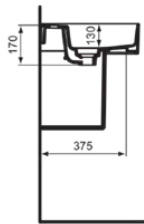

STRADA II

T3006MA

STRADA II | Waschtisch 1200x430x170 mm in weiß, mit Überlauf | IdealPlus

Bild & Zeichnung

Allgemeine Informationen

Produktart	Waschtisch
Marke	Ideal Standard
Kollektion	STRADA II
Designer	Studio Levien
Farbcode	MA
Farbbeschreibung	Weiß
Oberflächenveredelung	glänzend
Maximale Höhe (mm)	170
Maximale Breite (mm)	1200
Ausladung (mm)	430
EAN Code	8014140450610
Nettogewicht (kg)	30.00

Ablagefläche	Hinten
Form des Überlaufs	Geschlitzt
Barrierefreies Produkt	Nein
Anzahl von Waschbecken	1
Mit Rückwand	Nein
Mit Überlauf	Ja
Sichtbarer Überlauf	Ja
Anzahl von Hahnlöchern je Waschbecken	1
Mit Verschlussstopfen	Nein
Mit Siphon	Nein
Material	Oberteil mit keramischen Dichtscheiben
Materialspezifikation	Feinfeuerton
Position des Hahnlochs	Mitte
PVD Technologie	Nein
IdealPlus Technologie	Ja