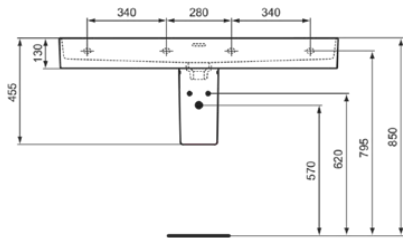

STRADA II

T3006MA

STRADA II | Waschtisch 1200x430x170 mm in weiß, mit Überlauf | IdealPlus

Bild & Zeichnung

Allgemeine Informationen

Produktart	Waschtisch
Marke	Ideal Standard
Kollektion	STRADA II
Designer	Studio Levien
Farbcode	MA
Farbbeschreibung	Weiß
Oberflächenveredelung	glänzend
Maximale Höhe (mm)	170
Maximale Breite (mm)	1200
Ausladung (mm)	430
EAN Code	8014140450610
Nettogewicht (kg)	30.00

Ablagefläche	Hinten
Form des Überlaufs	Geschlitzt
Barrierefreies Produkt	Nein
Anzahl von Waschbecken	1
Mit Rückwand	Nein
Mit Überlauf	Ja
Sichtbarer Überlauf	Ja
Anzahl von Hahnlöchern je Waschbecken	1
Mit Verschlussstopfen	Nein
Mit Siphon	Nein
Material	Oberteil mit keramischen Dichtscheiben
Materialspezifikation	Feinfeuerton
Position des Hahnlochs	Mitte
PVD Technologie	Nein
IdealPlus Technologie	Ja