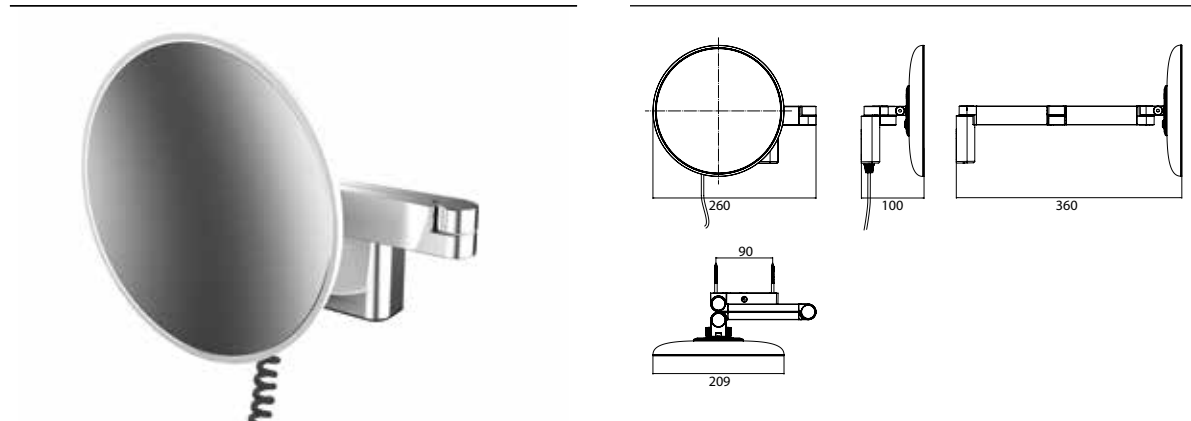

PRODUKTINFORMATION

LED Rasier- und Kosmetikspiegel, rund, Wandmodell, Doppelgelenkarm mit Spiralkabel und Stecker
chrom, Vergrößerung: 3-fach

Art.-Nr.1095 060 41

2 Lichttaster, Helligkeit und Lichtfarbe - kalt/warm (3.000 - 6.000 K) - stufenlos dimmbar.