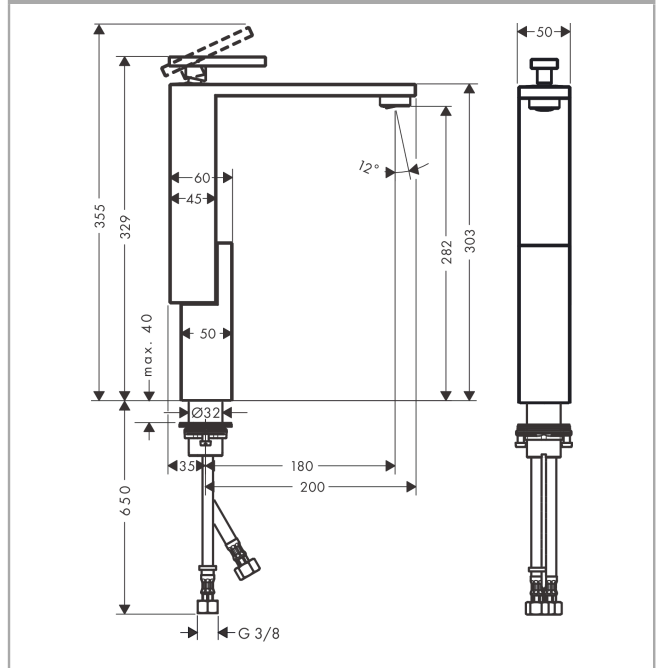

#### Merkmale

- besteht aus: Einhebel-Waschtischmischer, Ablaufgarnitur
- ComfortZone 280
- Ausladung: 180 mm
- Auslaufhöhe: 282 mm
- Griffvariante: Hebelgriff
- Strahlart: Normalstrahl
- maximale Durchflussmenge bei 3 bar: 5 l/min
- Keramikmischsystem
- Temperaturbegrenzung einstellbar
- für Durchlauferhitzer geeignet
- Push-Open Ablaufgarnitur G 1¼
- Material Ablaufventil: Metall
- Anschlussart: G ¾ Anschlussschläuche
- Anschlussgröße: DN15
- EU-Taxonomie: max. 6 l/min - wesentlicher Beitrag (SC) möglich
- DVGW NW-6506CU0168
- P-IX 29546/IO

#### Zertifikate / Nachhaltigkeit

**AXOR Edge**  
**Einhebel-Waschtischmischer 280 für Aufsatzwaschtische mit Push-Open Ablaufgarnitur -**  
**Diamantschliff**  
 Oberfläche: **Polished Gold Optic** Artikelnummer: **46031990**

## Produktabbildung

## Maßzeichnung