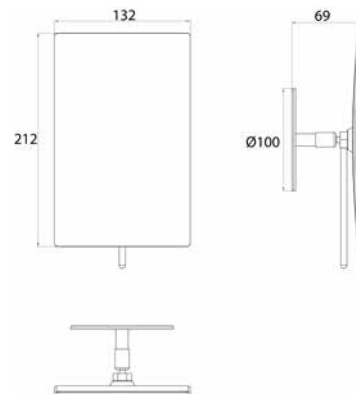

## PRODUKTINFORMATION

Klebespiegel, 3-fach, eckig, 132 x 212 mm 3-fach, chrom

Art.-Nr.1094 001 30