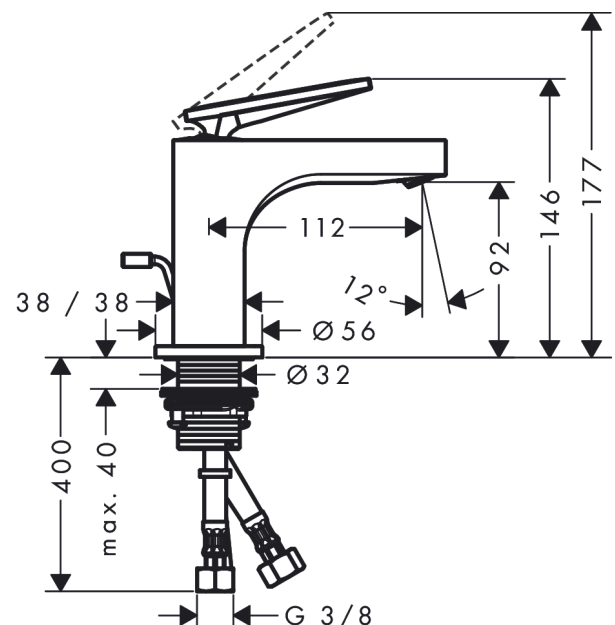

AXOR Citterio

Einhebel-Waschtischmischer 90 mit Hebelgriff für Handwaschbecken mit Zugstangen- Ablaufgarnitur - Rautenschliff

Oberfläche: **Polished Gold Optic** Artikelnummer: **39001990**

Merkmale

- besteht aus: Einhebel-Waschtischmischer, Ablaufgarnitur
- ComfortZone 90
- Ausladung: 112 mm
- Auslaufhöhe: 92 mm
- Griffvariante: Hebelgriff
- Strahlart: Laminarstrahl
- schwenkbarer Strahlformer
- maximale Durchflussmenge bei 3 bar: 5 l/min
- Keramikmischsystem
- für Durchlauferhitzer geeignet
- Zugstangen-Ablaufgarnitur G 1/4
- Anschlussart: G 3/8 Anschlussschläuche
- Anschlussgröße: DN15
- EU-Taxonomie: max. 6 l/min - wesentlicher Beitrag (SC) möglich
- DVGW_NW-6506DM0556
- PA-IX 17509/IO

Technologie

Designpreise

Zertifikate / Nachhaltigkeit

Produktabbildung

Maßzeichnung

AXOR Citterio
Einhebel-Waschtischmischer 90 mit Hebelgriff für Handwaschbecken mit Zugstangen-
Ablaufgarnitur - Rautenschliff
Oberfläche: **Polished Gold Optic** Artikelnummer: **39001990**

Durchflussdiagramm