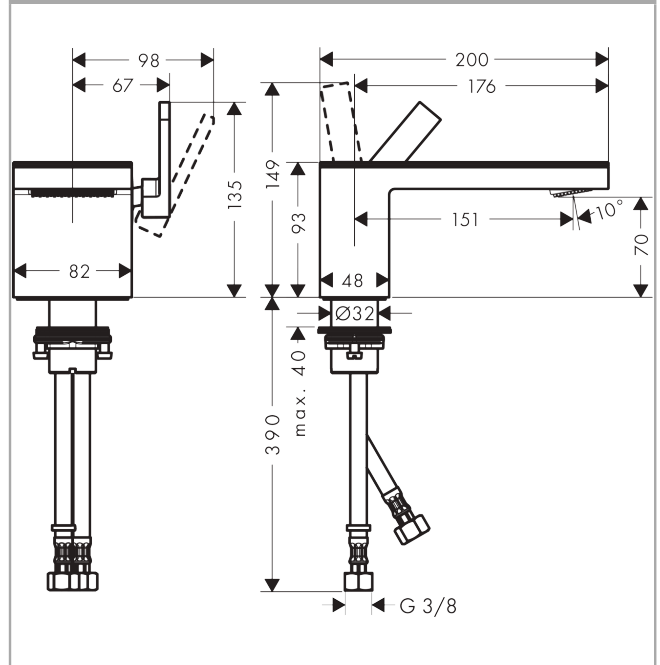

AXOR MyEdition
Einhebel-Waschtischmischer 70 mit Push-Open Ablaufgarnitur ohne Platte
Oberfläche: **Brushed Brass** Artikelnummer: **47012950**

Merkmale

- besteht aus: Einhebel-Waschtischmischer, Ablaufgarnitur
- ComfortZone 70
- Ausladung: 151 mm
- Auslaufhöhe: 70 mm
- Griffvariante: Hebelgriff
- Strahlart: PowderRain
- maximale Durchflussmenge bei 3 bar: 5 l/min
- Keramikmischsystem
- Temperaturbegrenzung einstellbar
- mit isolierter Wasserführung - Wasserwege ohne Kontakt zu Nickel und Blei
- für Durchlauferhitzer geeignet
- Push-Open Ablaufgarnitur G 1¼
- Anschlussart: G ¾ Anschlussschläuche
- Anschlussgröße: DN15
- EU-Taxonomie: max. 6 l/min - wesentlicher Beitrag (SC) möglich
- DVGW NW-6506CU0164
- P-IX 29359/IO

Technologie

Zertifikate / Nachhaltigkeit

AXOR MyEdition
Einhebel-Waschtischmischer 70 mit Push-Open Ablaufgarnitur ohne Platte
 Oberfläche: **Brushed Brass** Artikelnummer: **47012950**

Produktabbildung

Maßzeichnung

Durchflussdiagramm