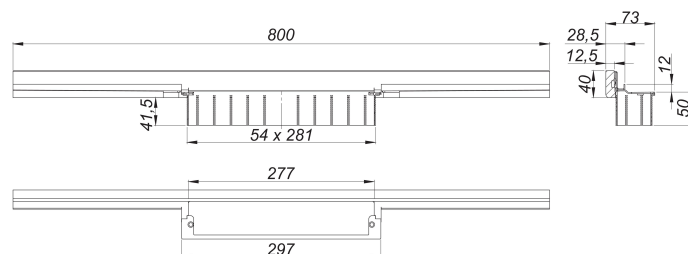

Duschrinne CeraWall Individual N, 800 mm

Artikelnummer: 536266

GTIN: 4001636536266

Rabattgruppe: 11

Beschreibung:

Duschrinne CeraWall Individual N, 800 mm

zum Einbau mit Ablaufgehäuse DallFlex, DallFlex Plan und DallFlex senkrecht.

Ablaufprofil zum verdeckten Einbau am Übergang zwischen Wand und Boden, geeignet für Boden- und Wandbeläge von 24 – 32 mm (inkl. Kleberbett), Länge millimetergenau anpassbar.

Ausführung:

- selbstklebendes Sicherheitsband S 3 mit Schnittschutzarmierung aus Edelstahl zum Schutz der Flächenabdichtung und Schalldämmband zur Entkoppelung vom Baukörper
- Montagezubehör und Positionierhilfen
- Anreißschablone
- Bauschutzabdeckung

Material:

Edelstahl 1.4301

Bestellhinweis CeraWall Individual N:

Bitte Ablaufgehäuse CeraFlex, DallFlex oder Duschelement DallFlex Wall + Duschrinne CeraWall Individual N + Abdeckung CeraWall Individual bestellen!