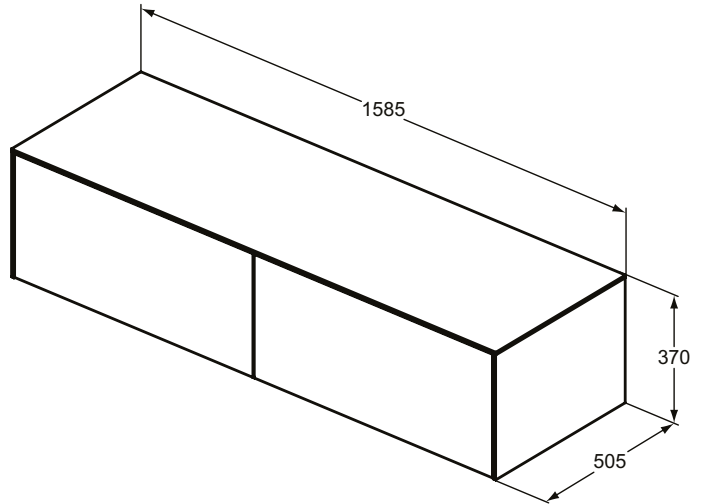

Ideal Standard

Möbel

Conca

Artikel-Nr.: T4315Y4

Waschtischunterschrank 1587x370mm

Conca Waschtischunterschrank 1587x370mm, mit 2 Push-Pull Auszügen, mit Waschtischplatte

Farbe: Y4 - Eiche geflammt

Eigenschaften: .Push-Pull Möbel
.FSC Zerifiziert

Mehr Produktdetails:

Montage:	Wandhängend
Gewicht (kg):	59,00
Material:	MDF
Designer:	Palomba Serafini Associati
Höhe (mm):	370
Breite (mm):	1587
Tiefe/Ausladung (mm):	505
Form:	Rechteckig

Ideal Standard GmbH - Deutschland