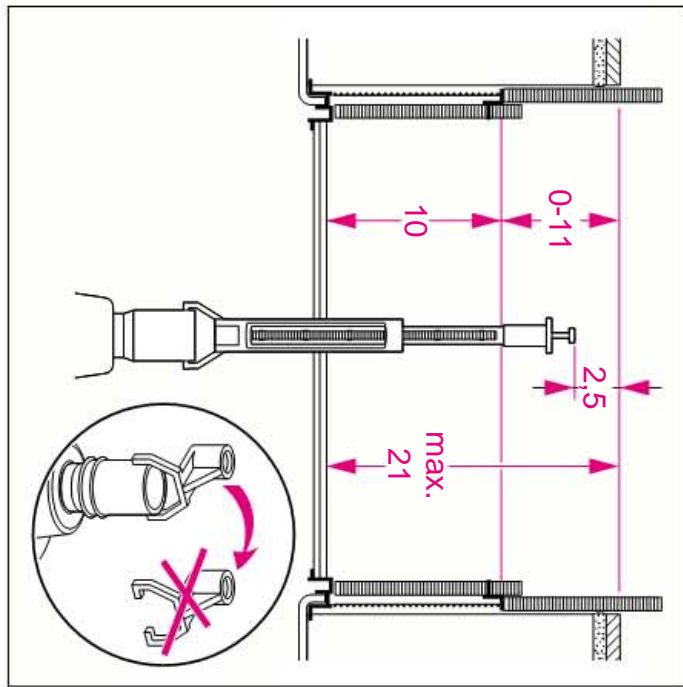

Geberit Montage 240.178

int. 6696-96

994.048.00.0

GEBERIT